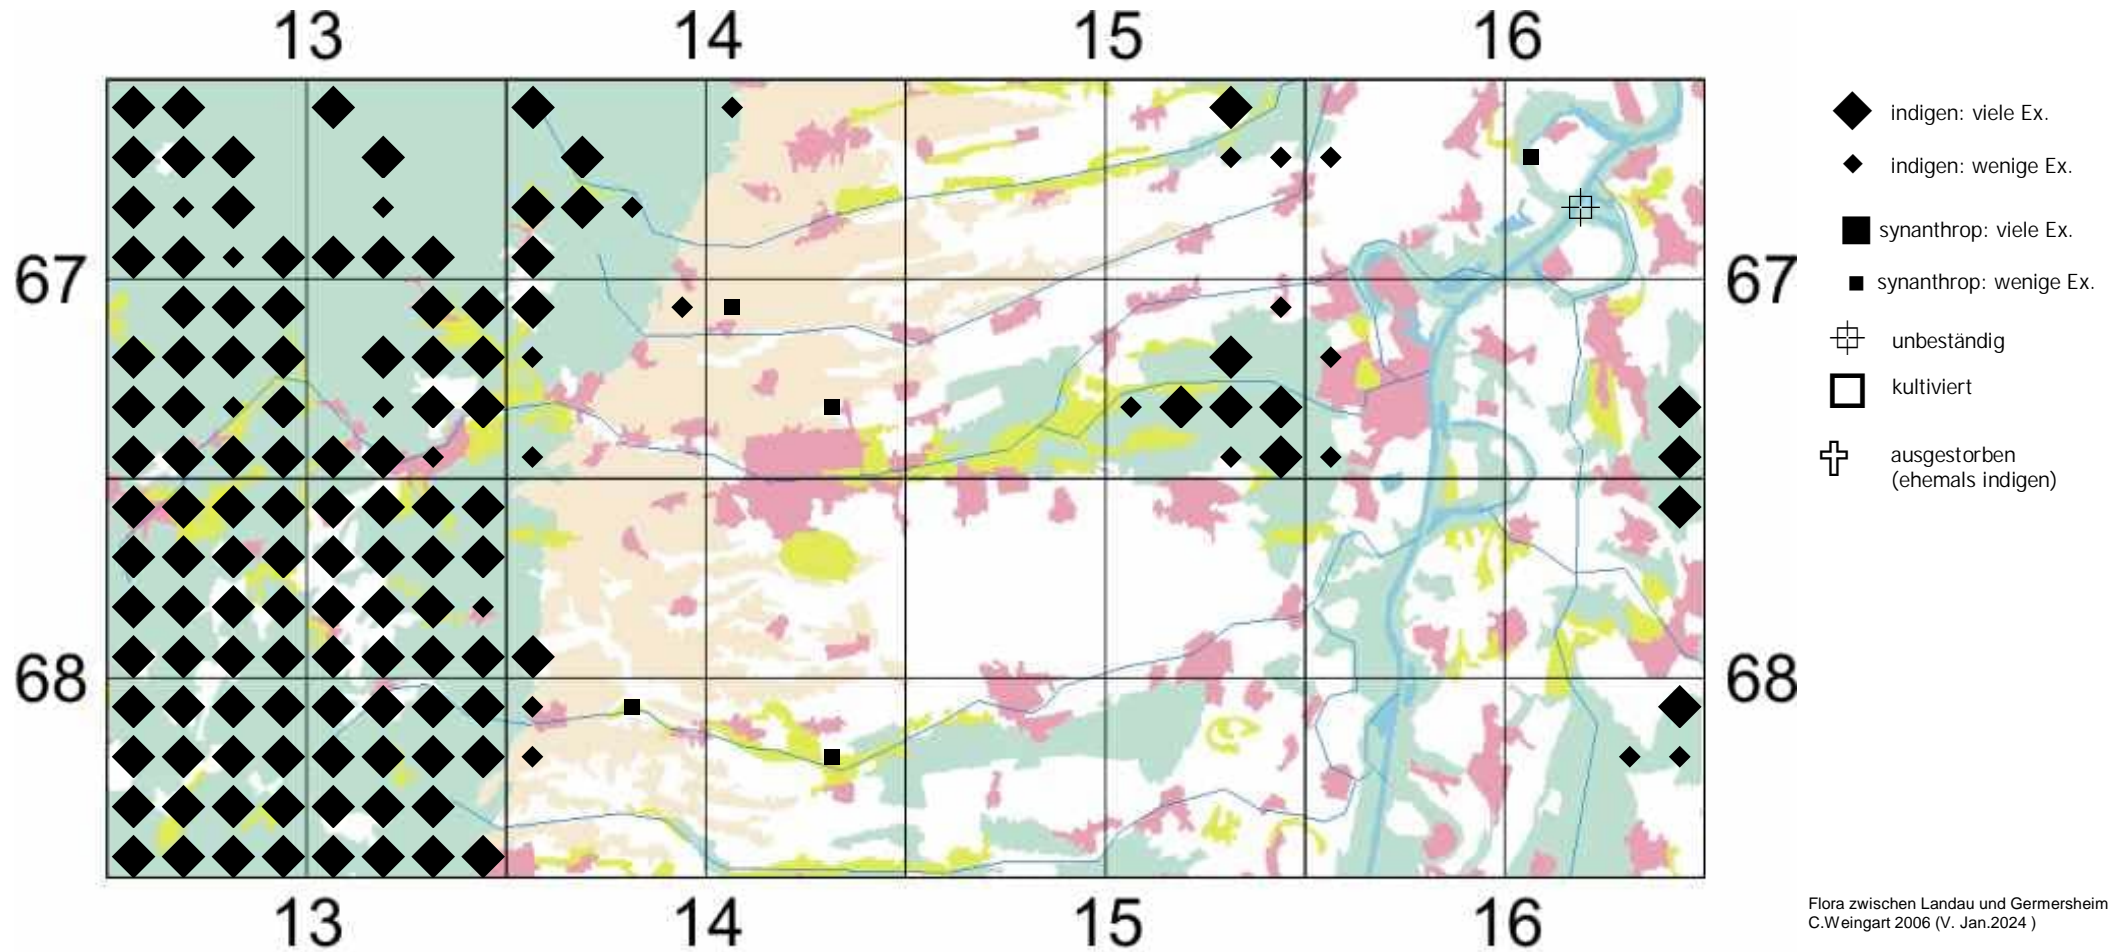

Centaurea nigra subsp. *nemoralis* (Jord.) Greml

ehemals: *Centaurea nigra* ssp. *nemoralis* (Jord.) Greml

Hain-Flockenblume

Einstufung Rote Liste Rheinland Pfalz (2023):

D

zur "Flora der Pfalz" klicke dort = https://www.pollichia.de/images/gruppen/AK_Botanik/FloraPfalz/Centaurea_nigra_subsp__nemoralis.PDF

zu www.FloraWeb klicke dort => <http://floraweb.de/pflanzenarten/artenhome.xsql?suchnr=1370>