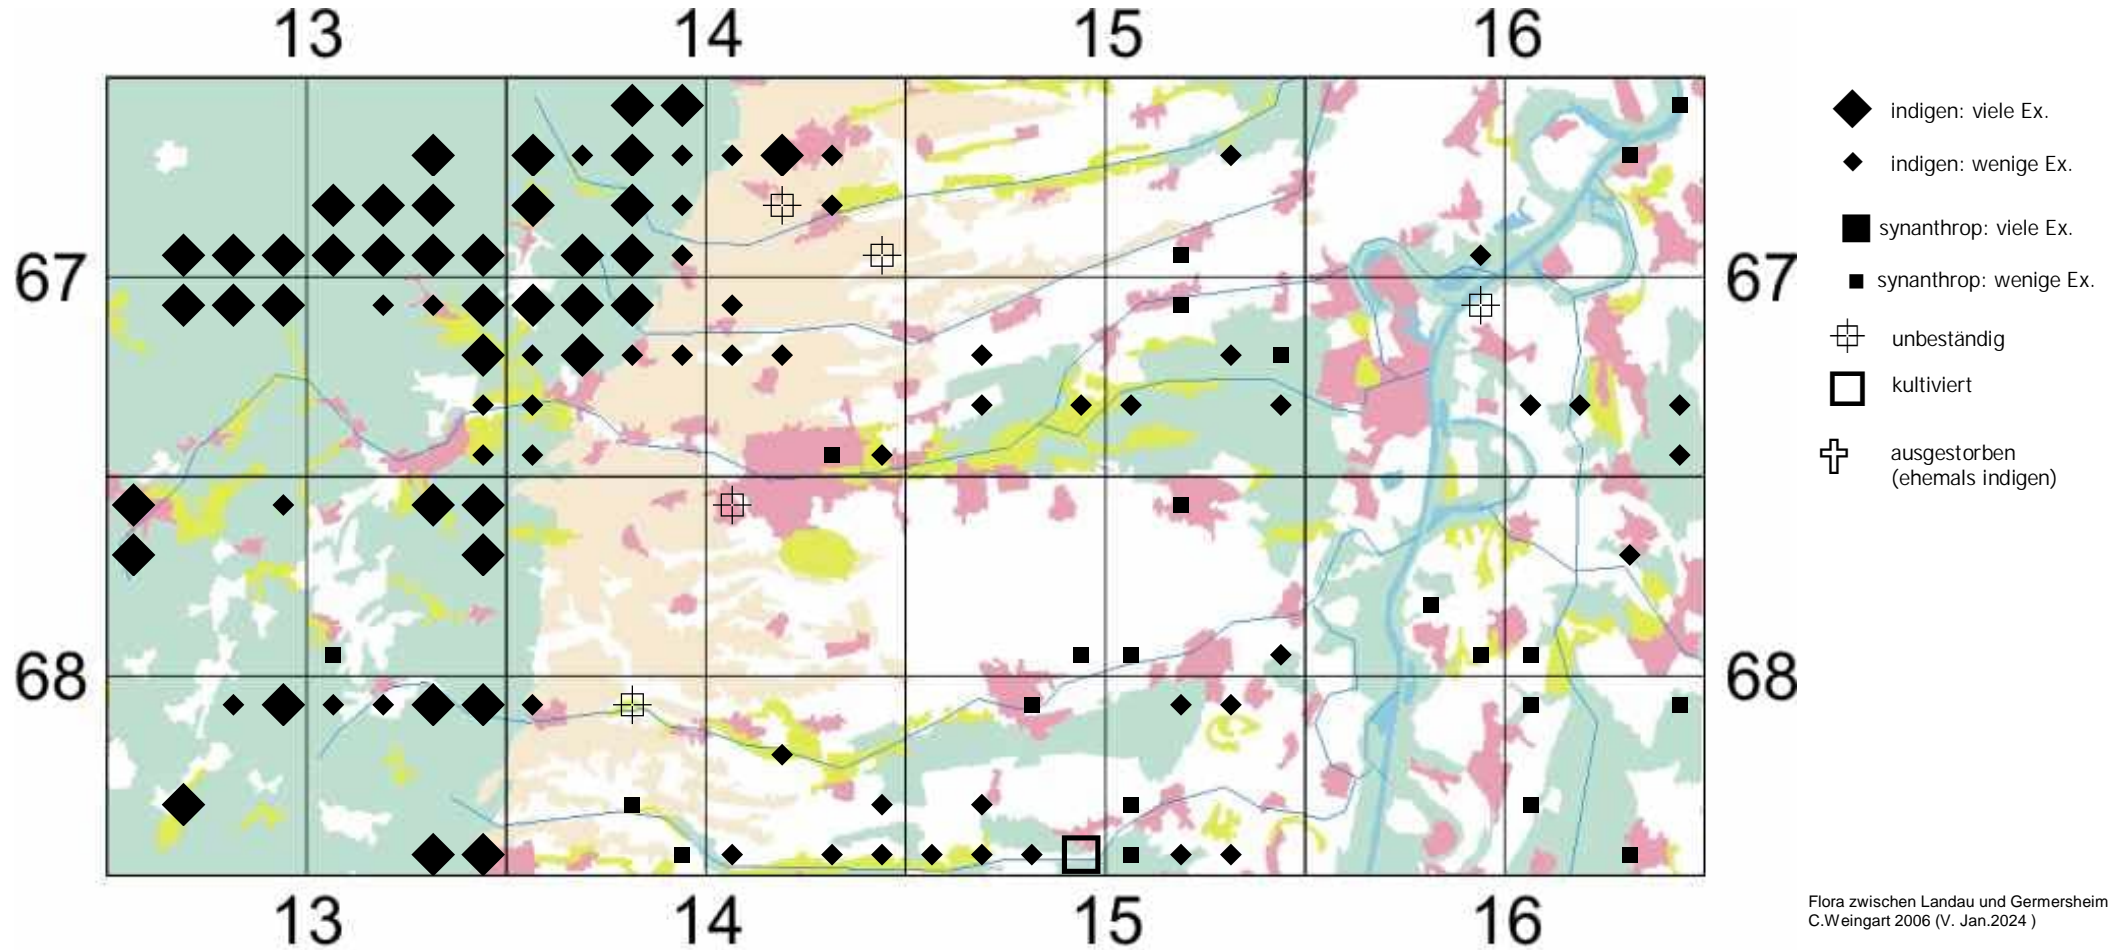

# Carex pendula Huds.

Hänge-Segge

Einstufung Rote Liste Rheinland Pfalz (2023): ungefährdet

Einstufung RL Baden-Württemberg (2023) für Region Oberrhein: ungefährdet

zur "Flora der Pfalz" klicke dort = [https://www.pollichia.de/images/gruppen/AK\\_Botanik/FloraPfalz/Carex\\_pendula.PDF](https://www.pollichia.de/images/gruppen/AK_Botanik/FloraPfalz/Carex_pendula.PDF)

zu [www.FloraWeb](http://floraweb.de/pflanzenarten/artenhome.xsql?suchnr=1271) klicke dort => <http://floraweb.de/pflanzenarten/artenhome.xsql?suchnr=1271>

Anmerkung von C.Weingart 2006:

Feuchte Waldwege, ursprünglich in schwarzerlen- und eschenreichen Mischwäldern in Bachauen v. a. entlang der Quellbächlein und in sickerfeuchten Hang- und Schluchtwäldern; an schattigen bis halbschattigen, frischen bis sickernassen Stellen mit nährstoff- und basenreichen, oft humosen, steinigen, sandigen oder reinen Lehmboden neben *Carex sylvatica*, *C. remota*, *Cardamine flexuosa*, *Circaea lutetiana*, *Veronica montana*, *Lysimachia nemorum*, *Impatiens noli-tangere*, *Stachys sylvatica*, *Equisetum hyemale*, *Eupatorium cannabinum*, *Stellaria alsine* und *Mentha arvensis*.