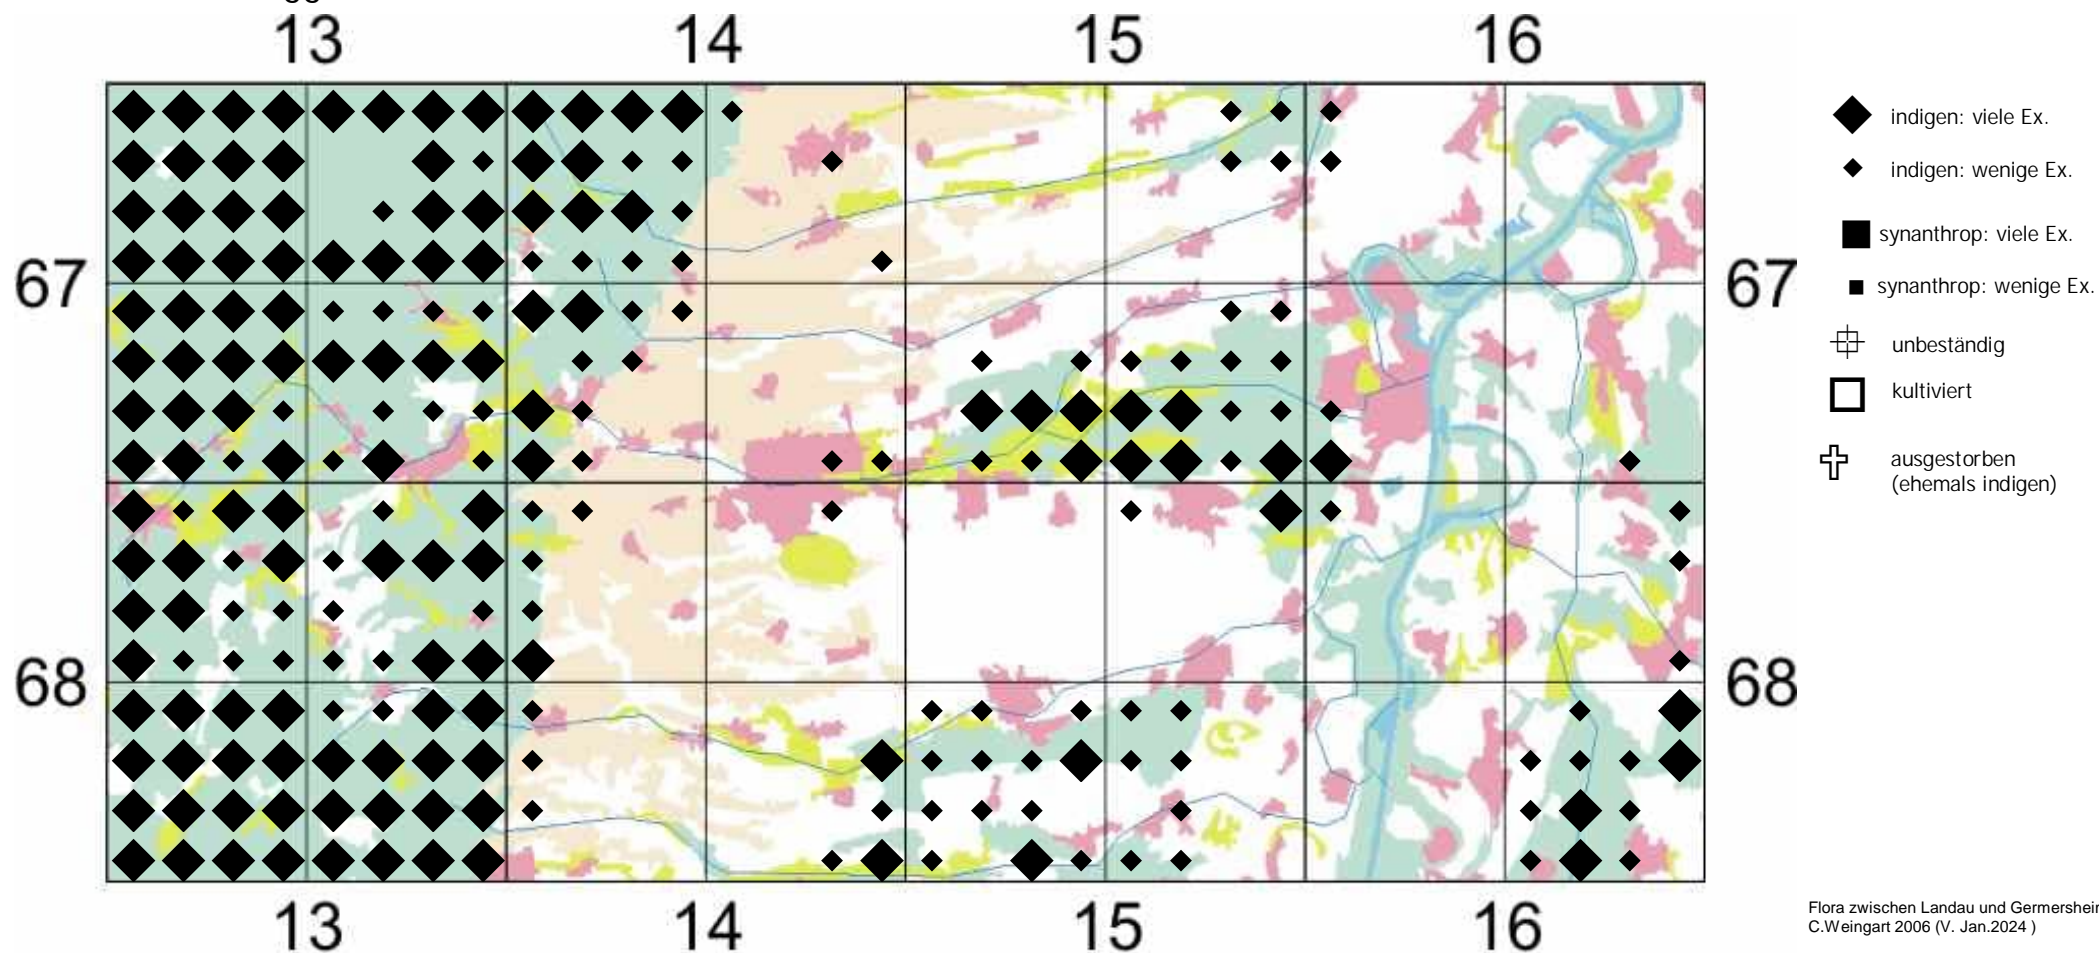

Carex leporina L.

ehemals: Carex ovalis Good.

Hasen-Segge

Einstufung Rote Liste Rheinland Pfalz (2023):

ungefährdet

Einstufung RL Baden-Württemberg (2023) für Region Oberrhein: ungefährdet

Anmerkung von C.Weingart 2006:

Bodensaure Magerrasen, heideartige Vegetation an Waldwegen, auf Schneisen, Schlagfluren und verhägerten Waldlichtungen, gern in leicht gestörten, lückigen Bereichen; besonders an sonnigen bis leicht beschatteten, staunassen bis wechsellrockenen Stellen mit nährstoff- und meist auch basenarmen, sauren bis mäßig sauren, humosen oder reinen Lehm- oder Sandboden neben *Agrostis capillaris*, *A. canina*, *Deschampsia flexuosa*, *D. cespitosa*, *Carex pallescens*, *C. pilulifera*, *Danthonia decumbens*, *Potentilla erecta*, *Luzula multiflora* und *Juncus conglomeratus*.