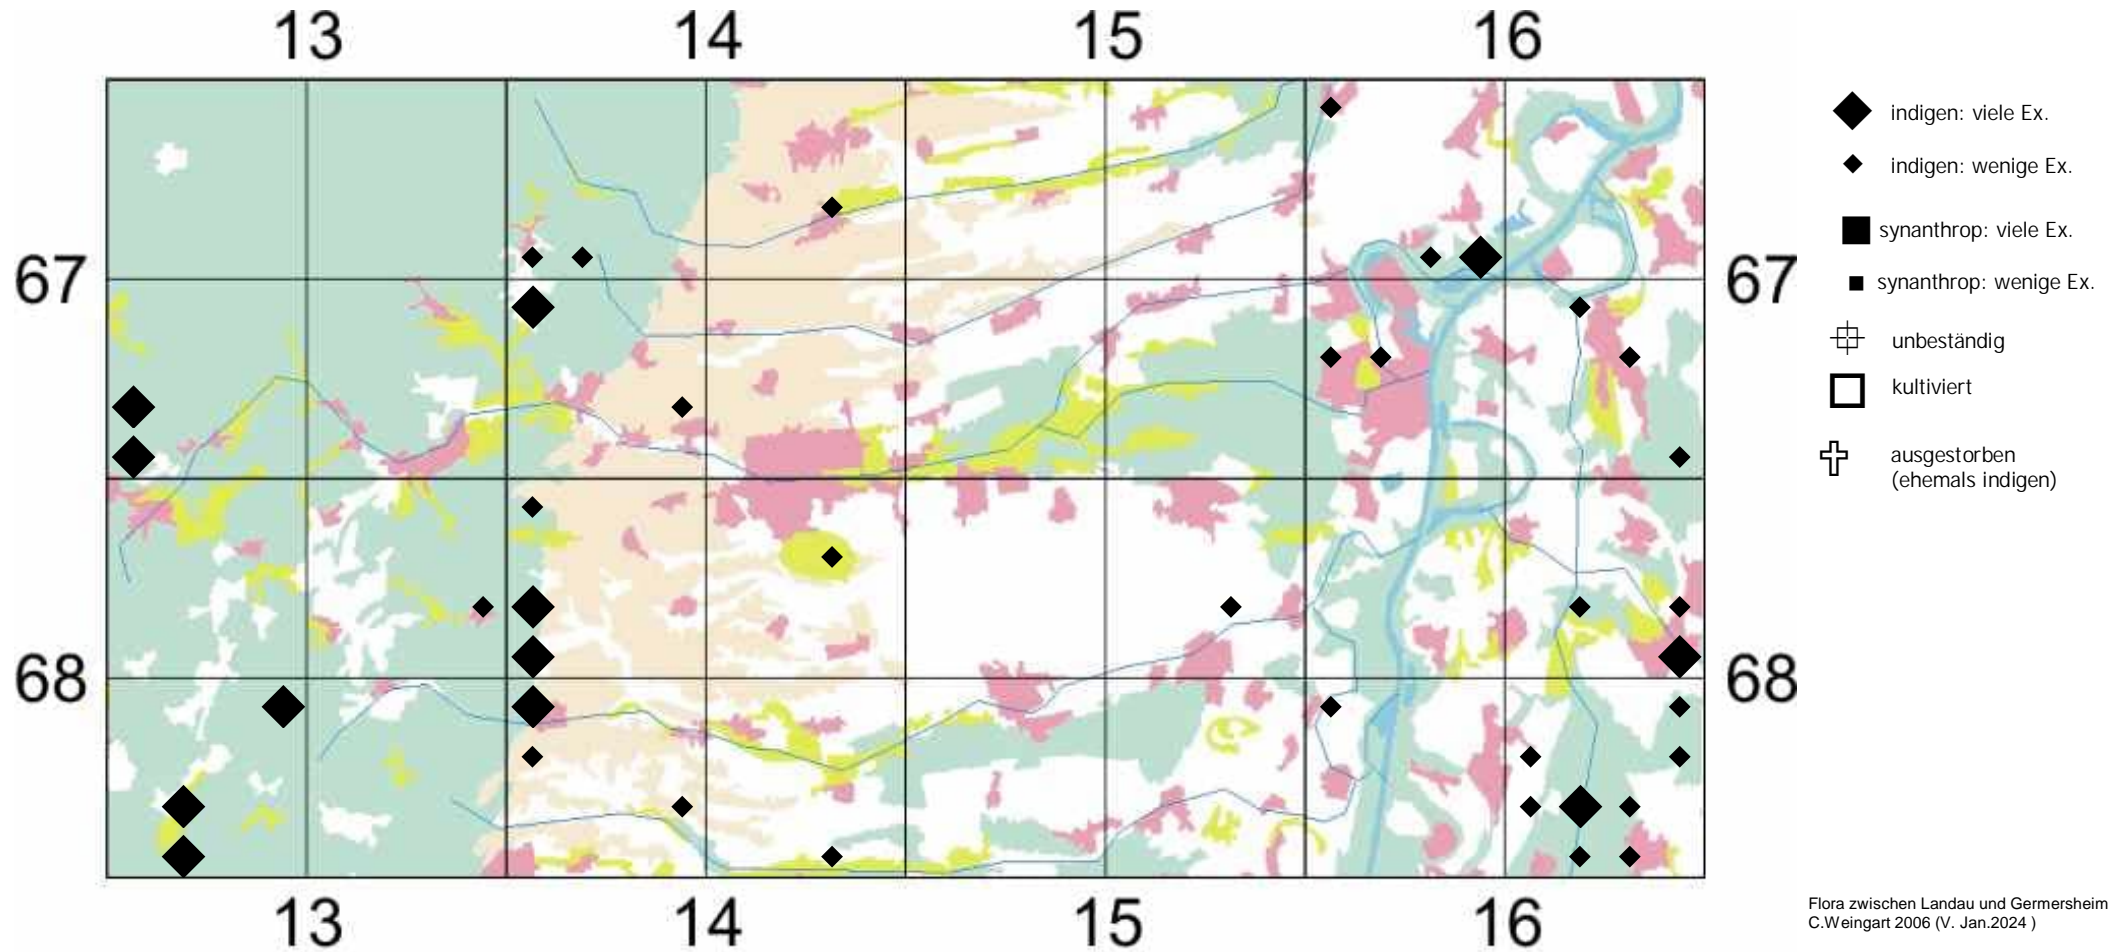

Carex polyphylla Kar. Kir.

ehemals: Carex guestphalica (Boenn. ex Rchb.) Boenn. ex O. Lang

Leers-Segge

Anmerkung von C.Weingart 2006:

Wie Carex pairae, aber stärker an basenreiche Substrate gebunden.

Einstufung Rote Liste Rheinland Pfalz (2023):