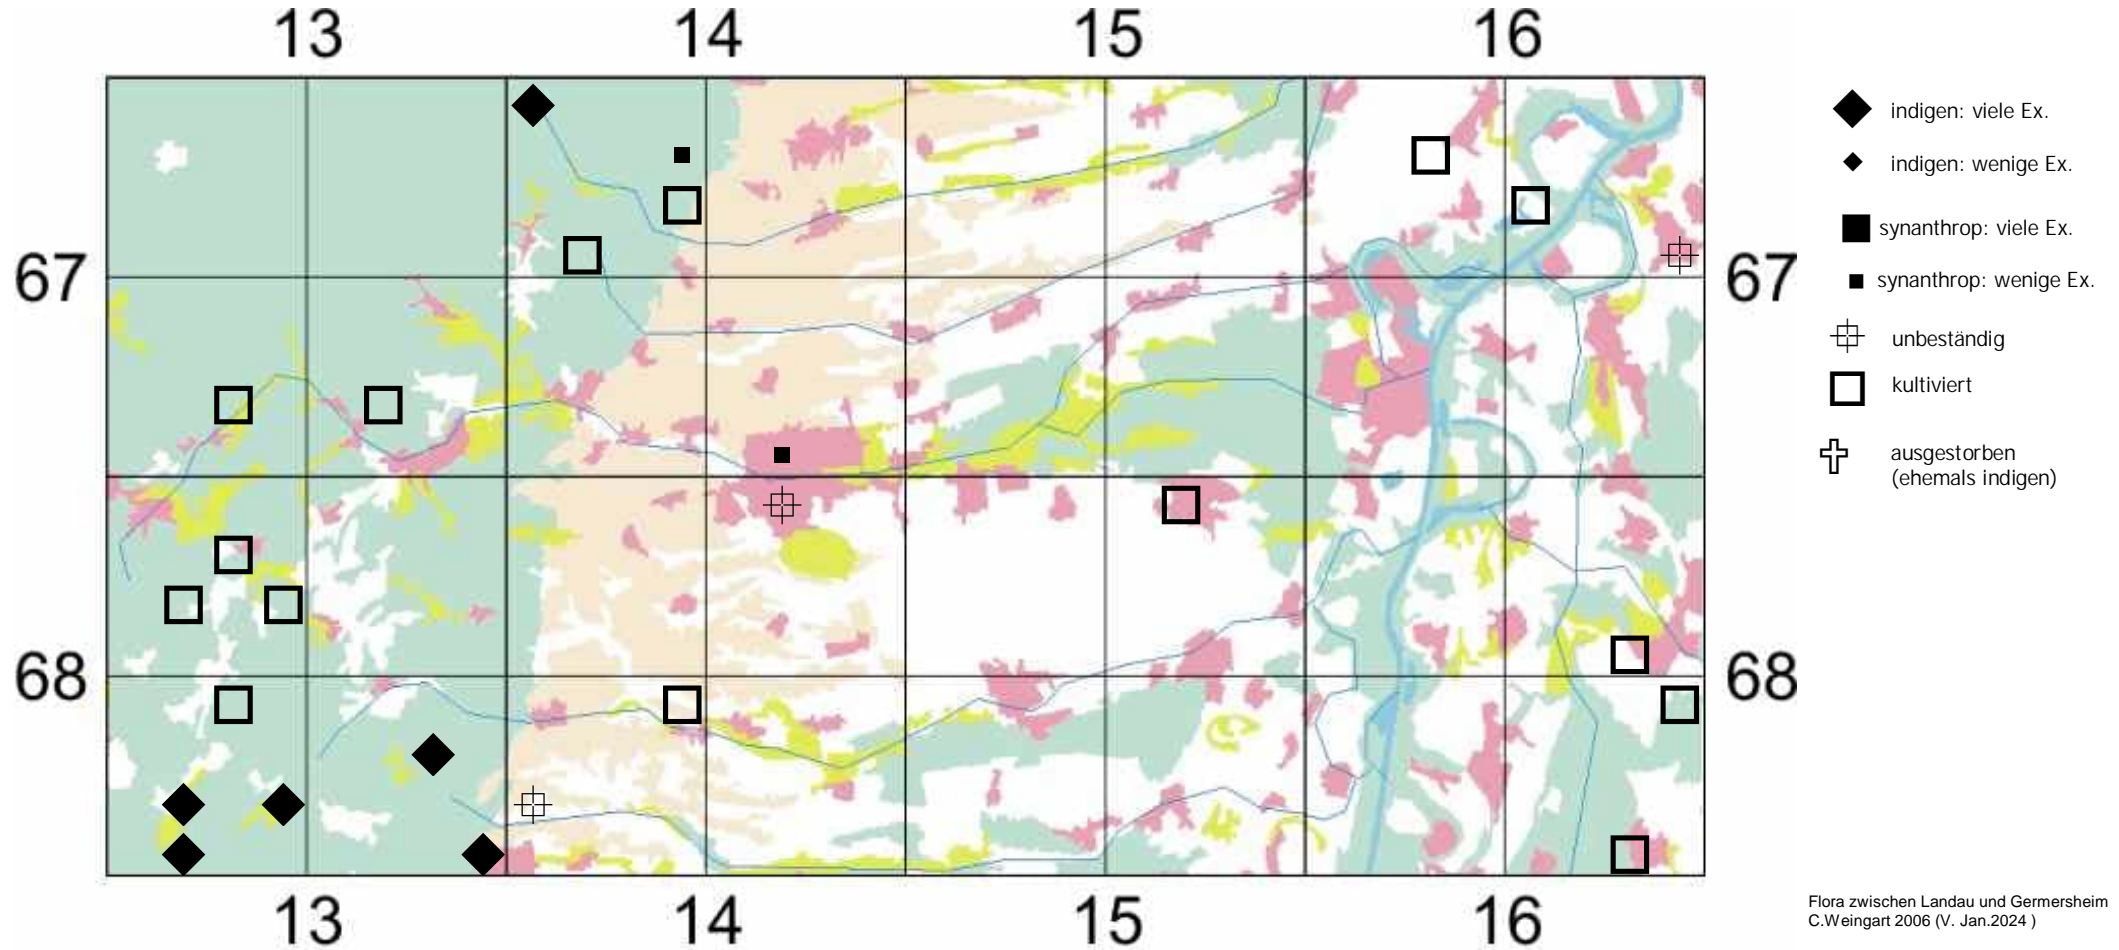

Buxus sempervirens L.

Immergrüner Buchs

Anmerkung von C.Weingart 2006:

Vielfach in Gärten, Friedhöfen, Parkanlagen und an Gedenkstätten gepflanzt; vereinzelt verwilderte Jungpflanzen in Fugen alter Mauern, an Gartenrändern und in Gebüsch in Siedlungsbereich.

Einstufung Rote Liste Rheinland Pfalz (2023): 2

Einstufung RL Baden-Württemberg (2023) für Region Oberrhein: 2

zur "Flora der Pfalz" klicke dort = https://www.pollichia.de/images/gruppen/AK_Botanik/FloraPfalz/Buxus_sempervirens.PDF

zu [www.FloraWeb](http://floraweb.de/pflanzenarten/artenhome.xsql?suchnr=961) klicke dort => <http://floraweb.de/pflanzenarten/artenhome.xsql?suchnr=961>