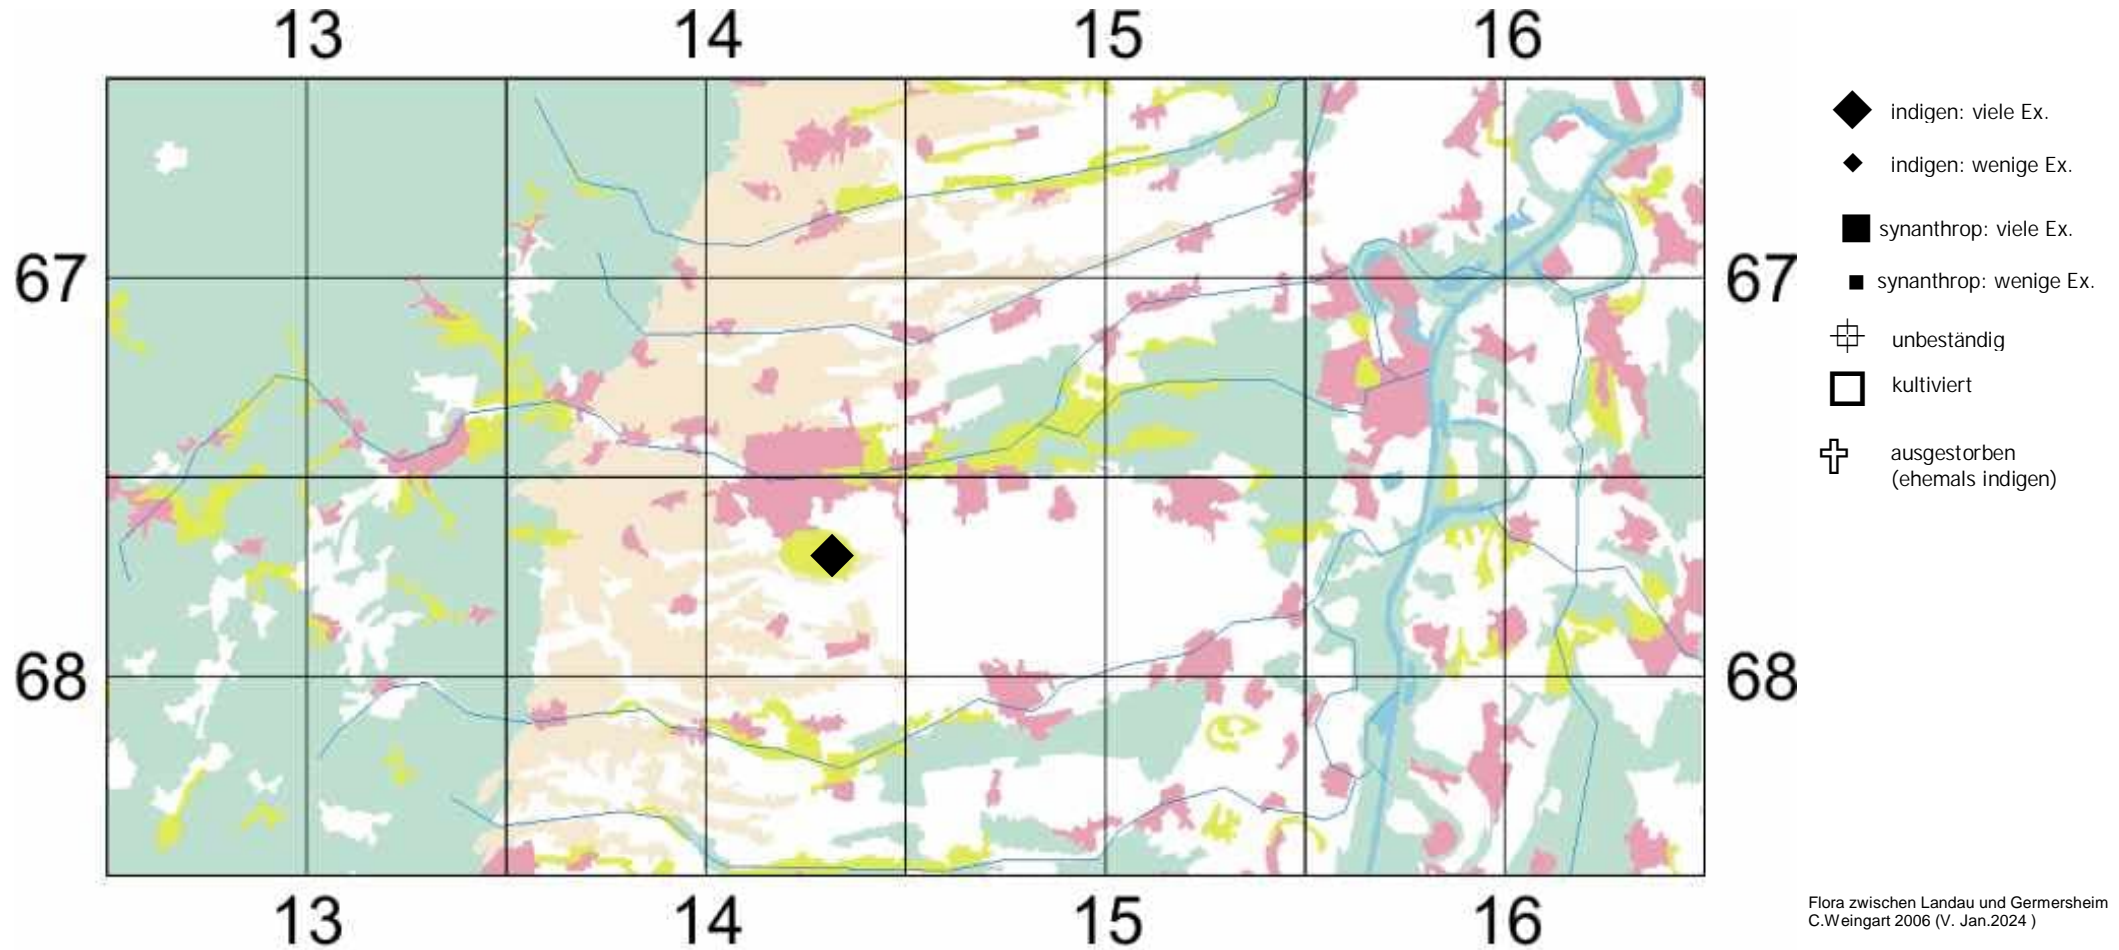

Bupleurum tenuissimum L. s. l.

ehemals: Bupleurum tenuissimum L.

Salz-Hasenohr

Anmerkung von C.Weingart 2006:

Lückige Magerweiden und ruderale Pionierges. auf ehemaligen Militärischen Übungsgelände; an sonnigen, warmen trockenen bis wechsellrockenen Stellen mit mäßig nährstoffhaltigen, basenreichen, kalkhaltigen, etwas sandigen bis schweren, humusarmen lehmigen bis tonigen Boden neben

Einstufung Rote Liste Rheinland Pfalz (2023):

1

zur "Flora der Pfalz" klicke dort = https://www.pflanzlich.de/images/gruppen/AF_Botanik/FloraPfalz/Bupleurium_tenuissimum_subsp_tenuissimum.PDF

zu www.FloraWeb klicke dort => <http://floraweb.de/pflanzenarten/artenhome.xsql?suchnr=959>