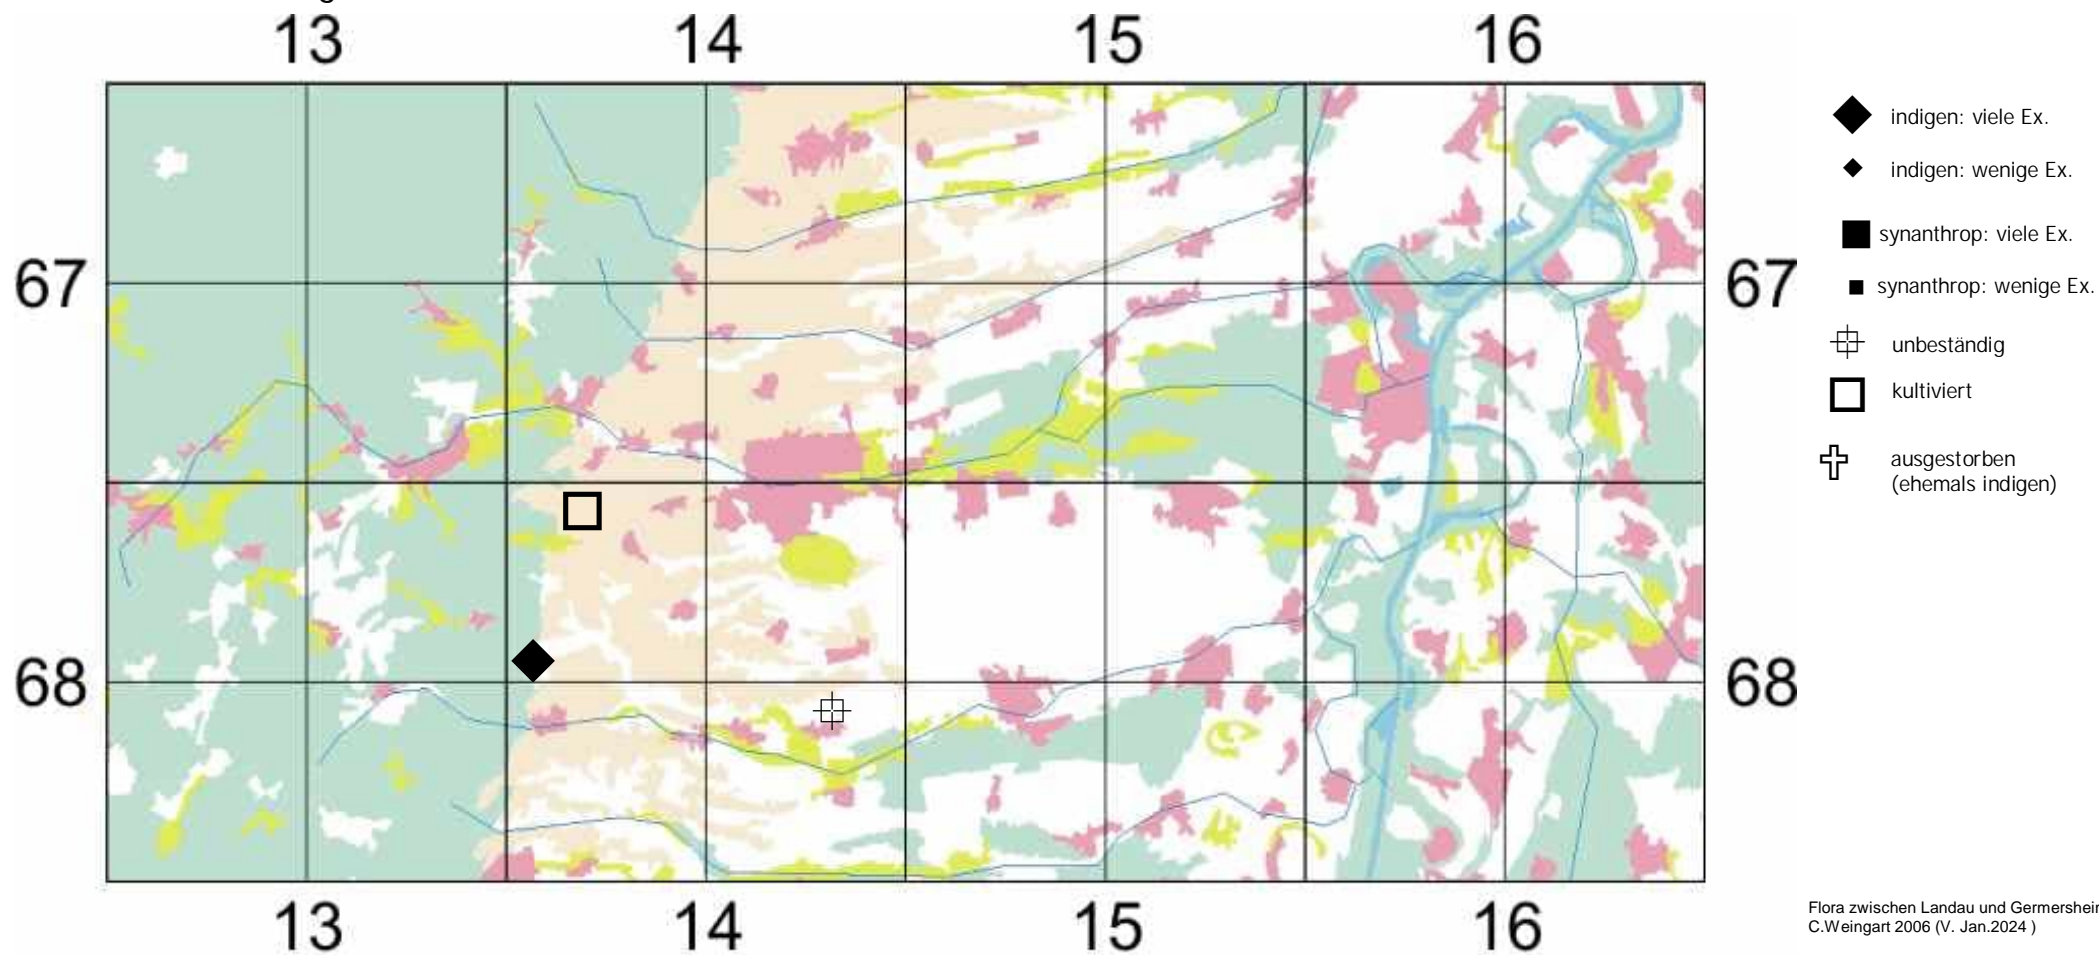

Bupleurum rotundifolium L.

Rundblättriges Hasenohr

Anmerkung von C.Weingart 2006:

Ehemals in Kalk- und Lehmäckern. Einmal wohl unbeständig in Unkraut- bzw. ruderaler Pionierges. auf Friedhof; an sonniger, warmer, trockener verwilderter Grabstelle und auf angrenzenden feinkiesigen Weg mit (mäßig) nährstoff- und basenreichen, kalkhaltigen lockeren oder durchlässigen Substrat neben *Arenaria serpyllifolia*, *Veronica arvensis*, *Chaenorrhinum minus*, *Senecio vulgaris*, *Stellaria media*, *Cardamine hirsuta*, *Digitaria sanguinalis*, *Poa annua* und *Lamium amplexicaule*. Seit einigen Jahren als Zierpflanze kultiviert, so daß weitere Verwilderungen möglich sind.

Einstufung Rote Liste Rheinland Pfalz (2023): 1

Einstufung RL Baden-Württemberg (2023) für Region Oberrhein: 1

zur "Flora der Pfalz" klicke dort = https://www.pollichia.de/images/gruppen/AK_Botanik/FloraPfalz/Bupleurum_rotundifolium.PDF

zu [www.Floraweb](http://floraweb.de/pflanzenarten/artenhome.xsql?suchnr=956) klicke dort => <http://floraweb.de/pflanzenarten/artenhome.xsql?suchnr=956>