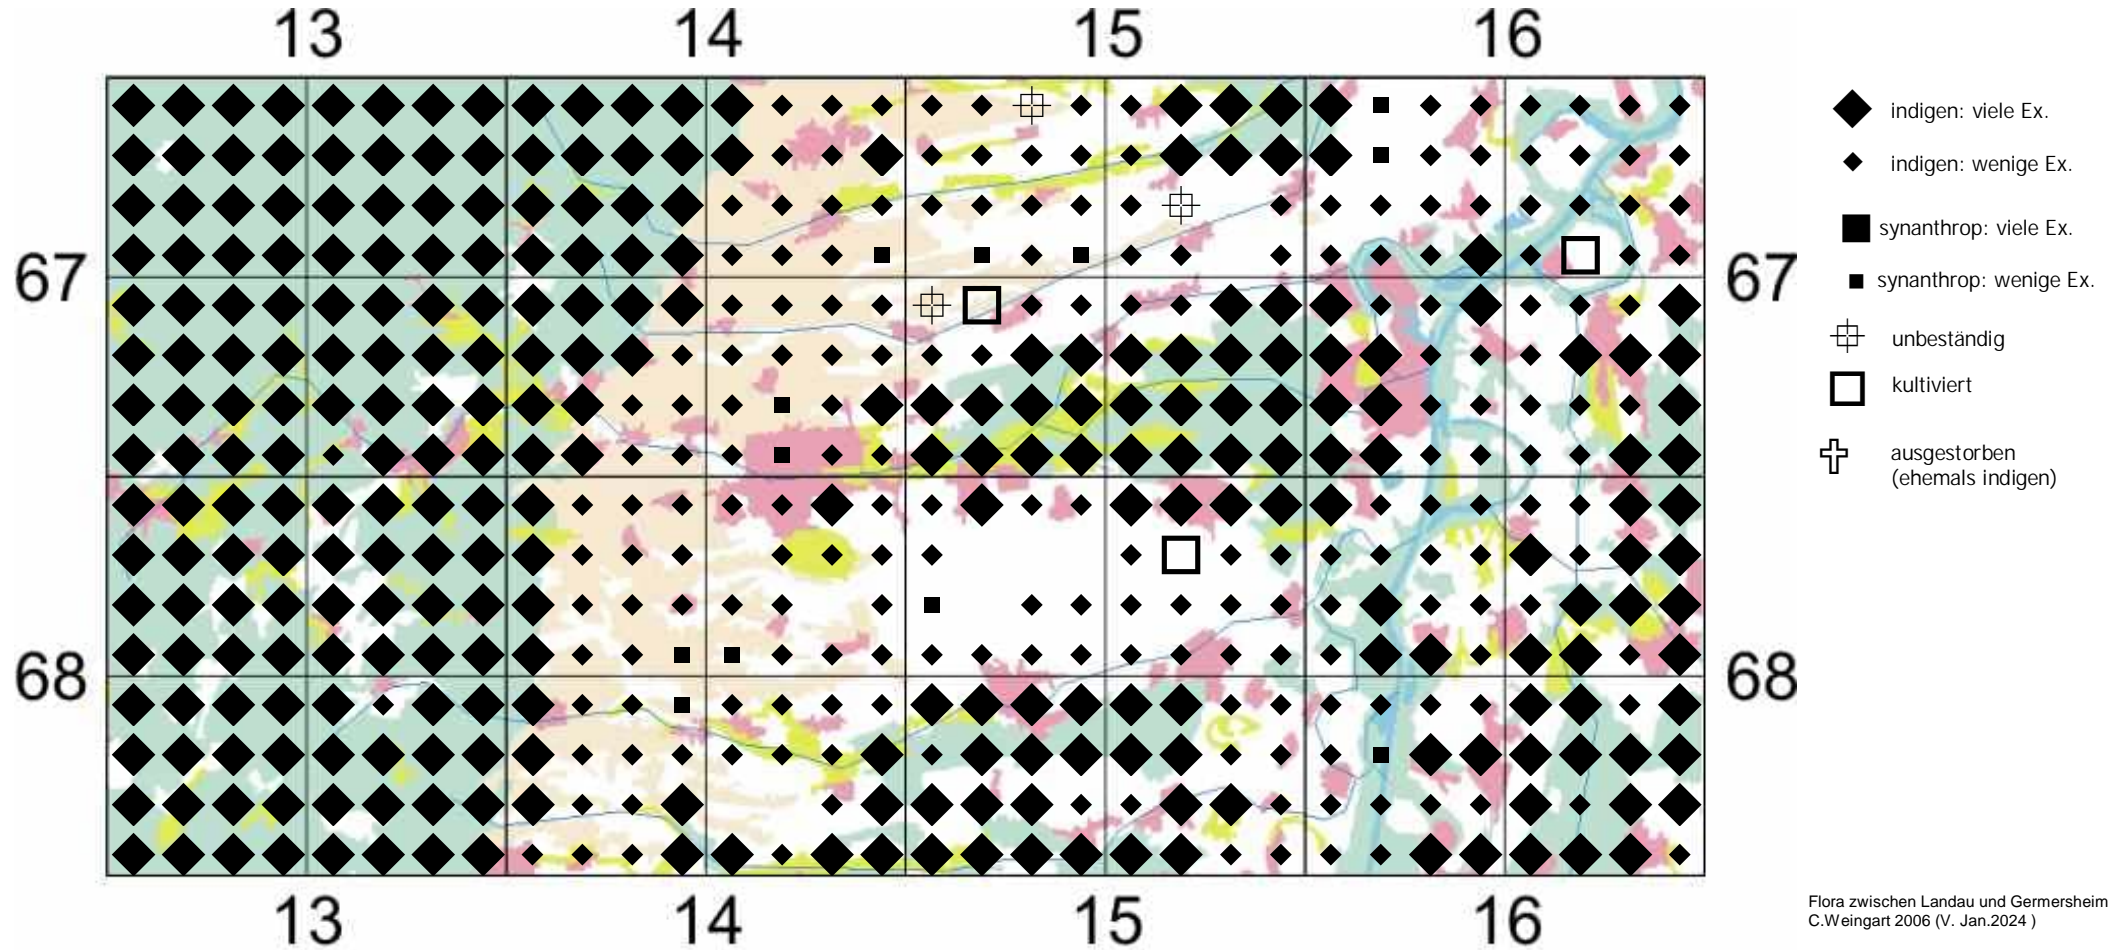

Betula pendula Roth

Hänge-Birke

Einstufung Rote Liste Rheinland Pfalz (2023): ungefährdet

Einstufung RL Baden-Württemberg (2023) für Region Oberrhein: ungefährdet

zur "Flora der Pfalz" klicke dort = https://www.pollichia.de/images/gruppen/AK_Botanik/FloraPfalz/Betula_pendula.PDF

zu [www.Floraweb](http://floraweb.de/pflanzenarten/artenhome.xsql?suchnr=829) klicke dort => <http://floraweb.de/pflanzenarten/artenhome.xsql?suchnr=829>

Anmerkung von C.Weingart 2006:

Lichtliebender Pionierbaum; in lichten Laub- und Nadelwäldern armer Standorte, in Vorwaldges. auf Schlagflächen, Magerrasen, Heidestellen und auf alten Brachen, in Steinbrüchen, Sand- und Kiesgruben sowie in Felsspalten und altem Mauerwerk; vorzugsweise an sonnigen bis leicht beschatteten, trockenen bis wechselfeuchten Stellen mit höchstens mäßig nährstoffreichen, meist basenarmen, neutralen bis sauren, oft flachgründigen oder sehr durchlässigen sandigen, steinigen oder torfigen Boden neben *Salix caprea*, *Sorbus aucuparia*, *Frangula alnus*, *Cytisus scoparius*, *Epilobium angustifolium* und *Calamagrostis epigejos*.