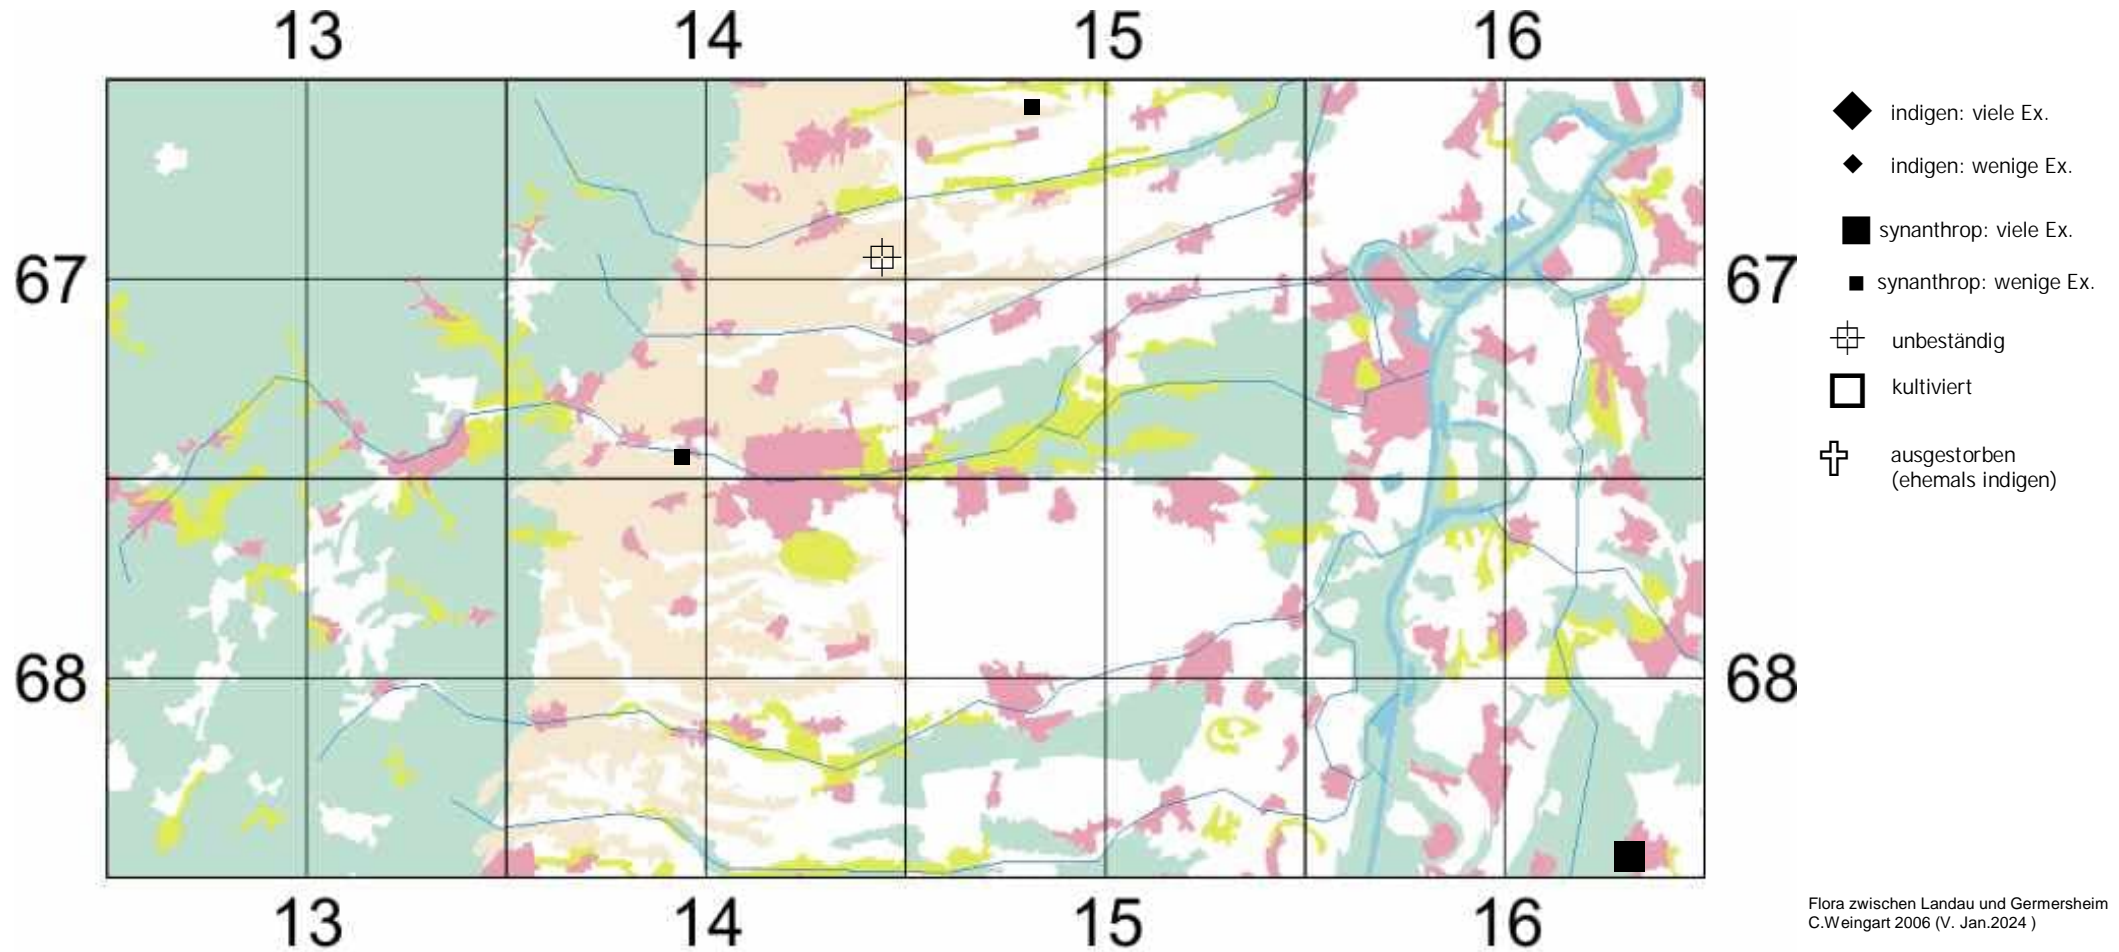

Anthriscus cerefolium (L.) Hoffm. ∞∞

ehemals: *Anthriscus cerefolium* (L.) Hoffm.

Garten-Kerbel

Flora zwischen Landau und Gernersheim
C.Weingart 2006 (V. Jan.2024)

Anmerkung von C.Weingart 2006:
Sehr ähnlich *Anthriscus caucalis*.

Einstufung Rote Liste Rheinland Pfalz (2023):

ungefährdet

zur "Flora der Pfalz" klicke dort = https://www.pollichia.de/images/gruppen/AK_Botanik/FloraPfalz/Anthriscus_cerefolium.PDF

zu [www.FloraWeb](http://floraweb.de/pflanzenarten/artenhome.xsql?suchnr=468) klicke dort => <http://floraweb.de/pflanzenarten/artenhome.xsql?suchnr=468>