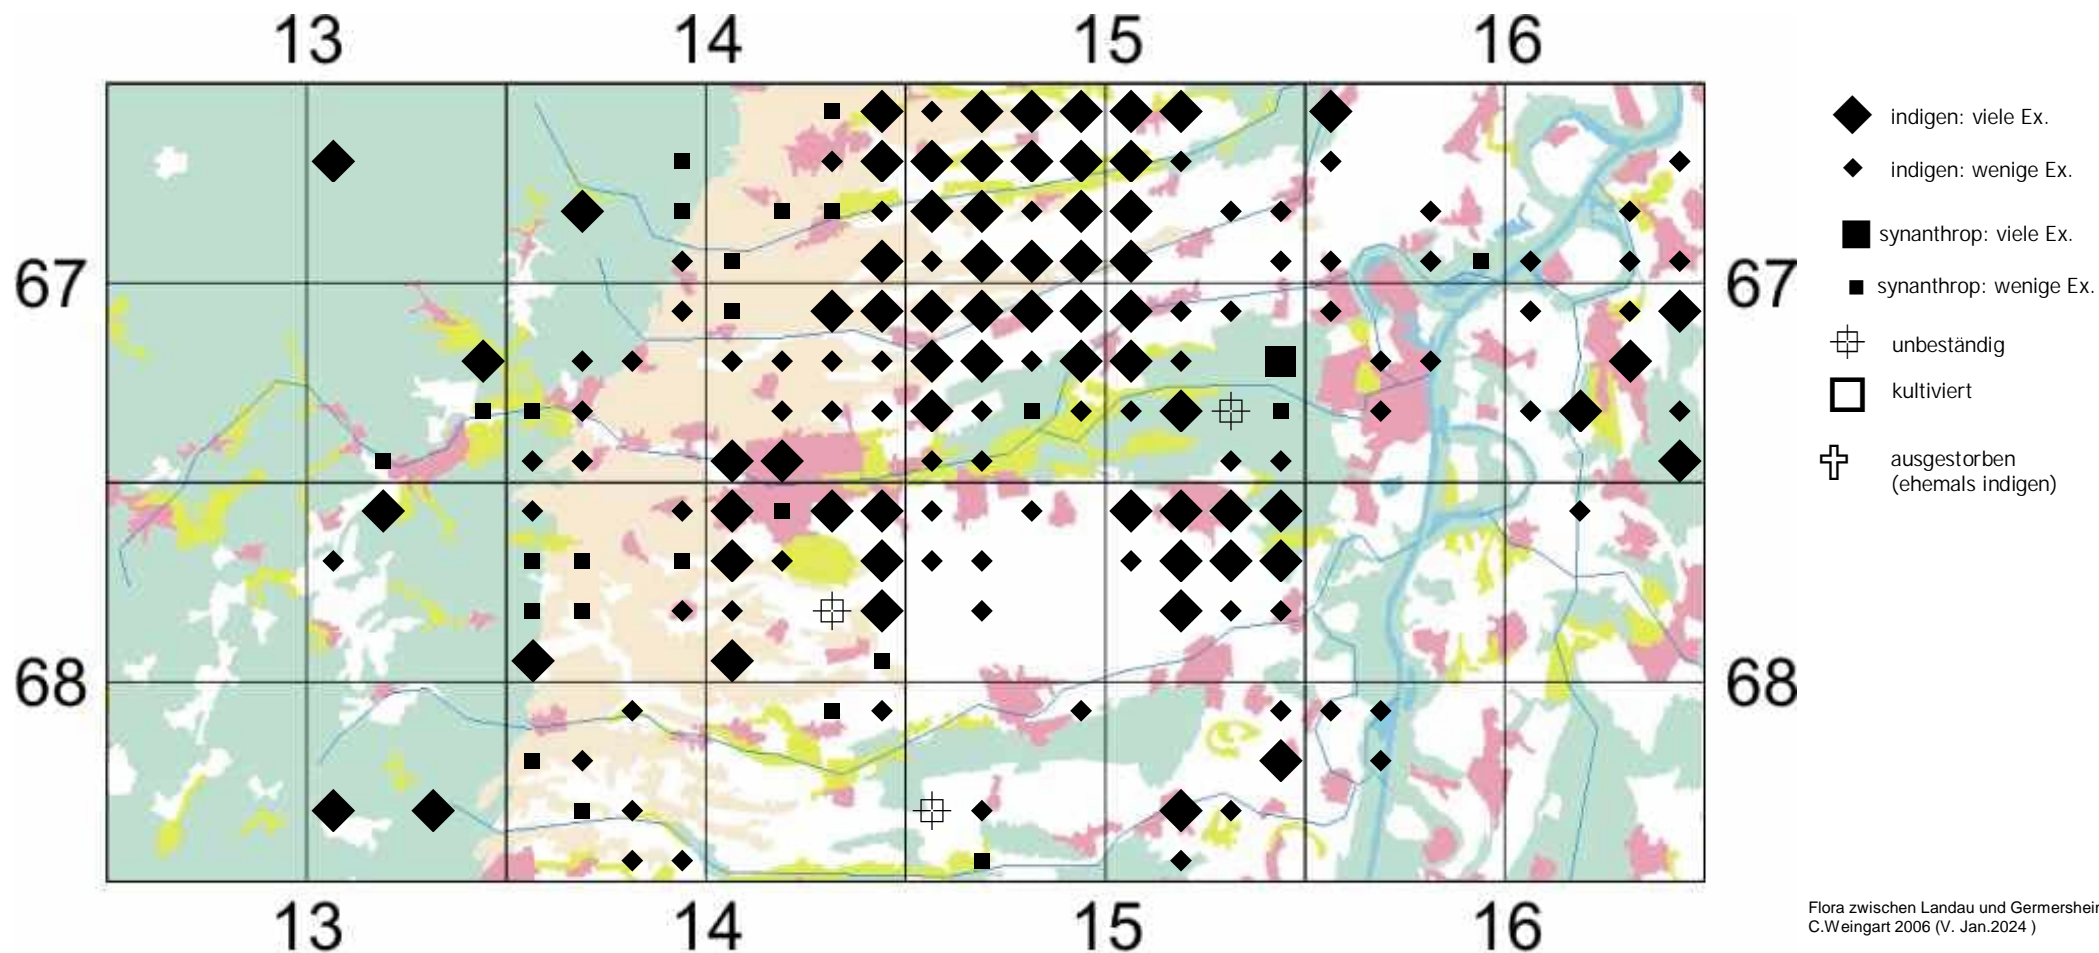

Anthemis austriaca Jacq.

Österreichische Hundskamille

Einstufung Rote Liste Rheinland Pfalz (2023):

ungefährdet

Neophyt!

zur "Flora der Pfalz" klicke dort = https://www.pollichia.de/images/gruppen/AK_Botanik/FloraPfalz/Anthemis_austriaca.PDF

zu [www.Floraweb](http://floraweb.de/pflanzenarten/artenhome.xsql?suchnr=451) klicke dort => <http://floraweb.de/pflanzenarten/artenhome.xsql?suchnr=451>

Anmerkung von C.Weingart 2006:

Unkraut- und lückige Ruderalges, v. a. in Äckern, auf jüngeren Brachen, an Rainen, auf Deponie- und ähnlichen Ruderalflächen; vorzugsweise an sonnigen warmen, trockenen bis wechselfrischen Stellen mit (mäßig) nährstoff- und basenreichen, oft kalkreichen, neutralen bis leicht sauren, lockeren, wenig humosen, Sand- oder Lehmboden neben *Silene noctiflora*, *Papaver rhoeas*, *Sinapis arvensis*, *Lathyrus tuberosus*, *Anagallis foemina*, *A. arvensis*, *Fallopia convolvulus*, *Euphorbia exigua*, *Sherardia arvensis*, *Myosotis arvensis*, *Viola arvensis*, *Elymus repens*, *Cardaria draba*, *Conyza canadensis*, *Diploaxis tenuifolia*, *Thlaspi arvense*, *Consolida regalis*, *Torilis arvensis* und *Convolvulus arvensis*.