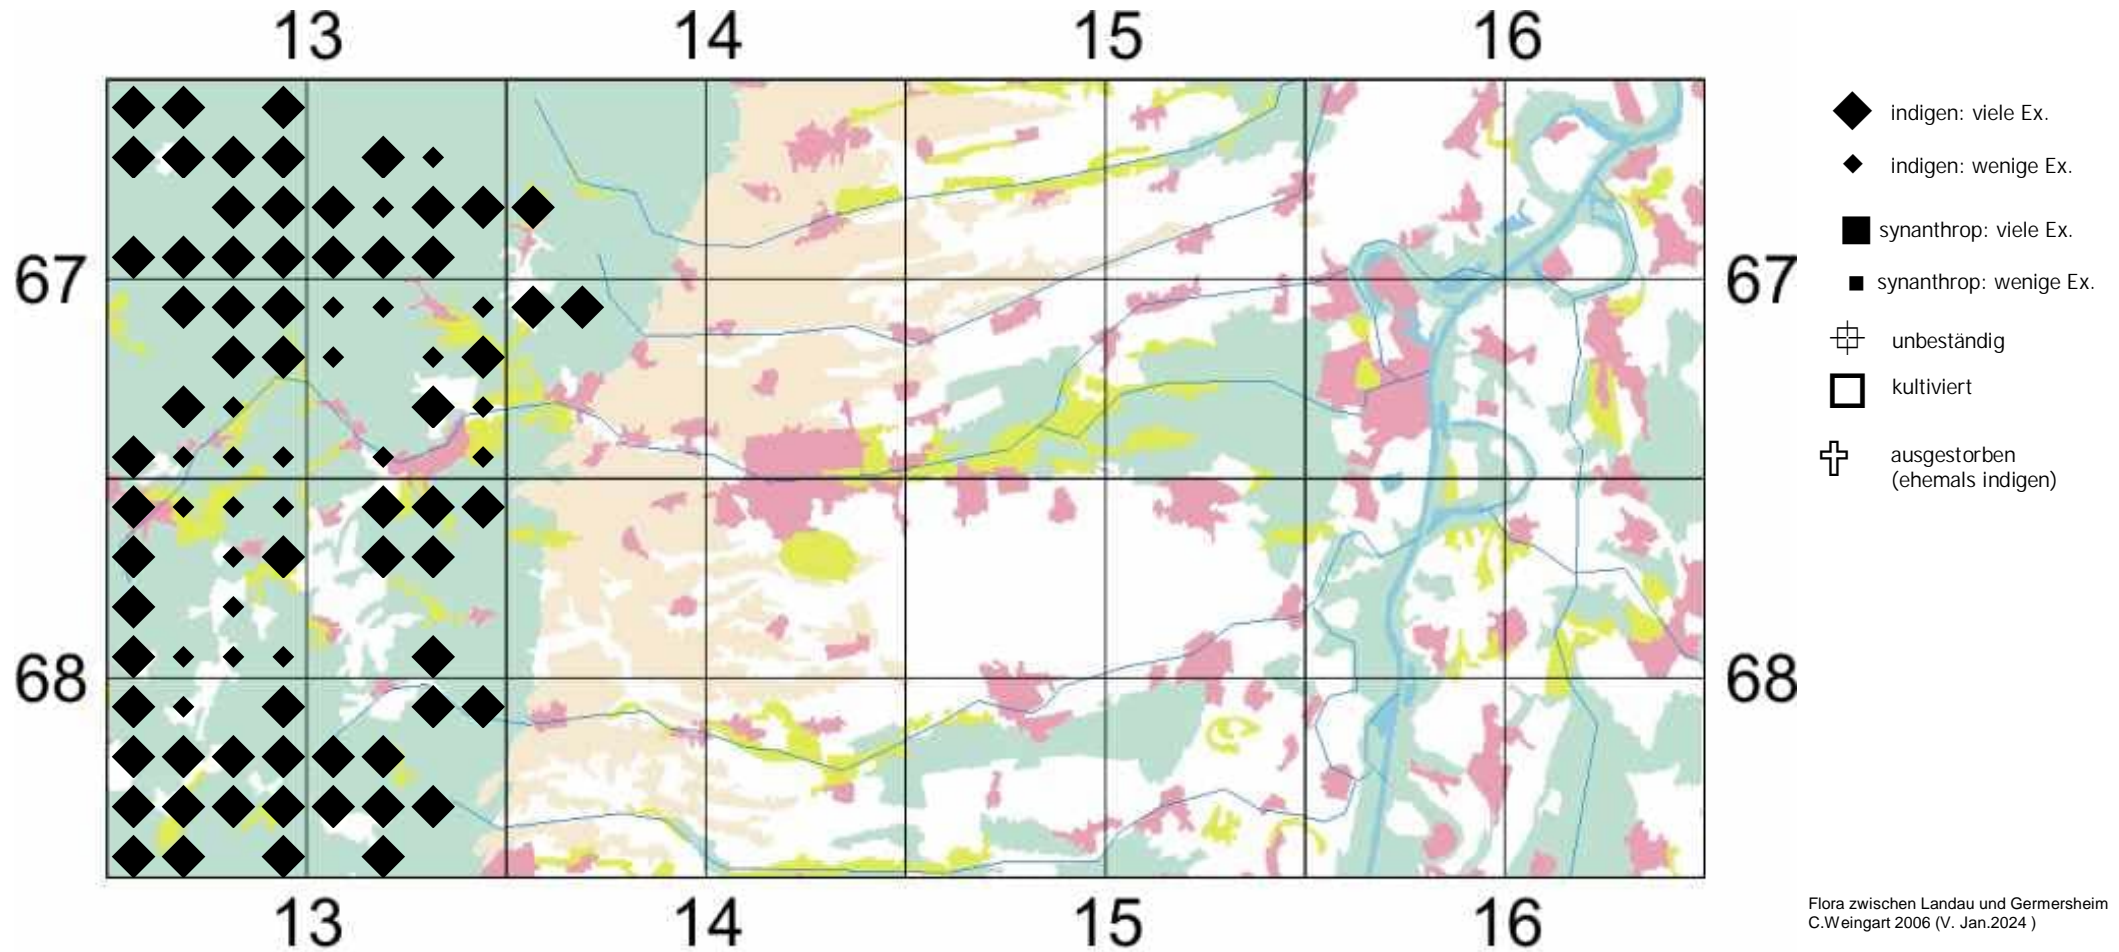

Alchemilla glabra Neygenf.

Kahler Frauenmantel

Einstufung Rote Liste Rheinland Pfalz (2023):

V

Einstufung RL Baden-Württemberg (2023) für Region Oberrhein: ungefährdet

zur "Flora der Pfalz" klicke dort = https://www.pollichia.de/images/gruppen/AK_Botanik/FloraPfalz/Alchemilla_glabra.PDF

zu www.FloraWeb klicke dort => <http://floraweb.de/pflanzenarten/artenhome.xsql?suchnr=235>