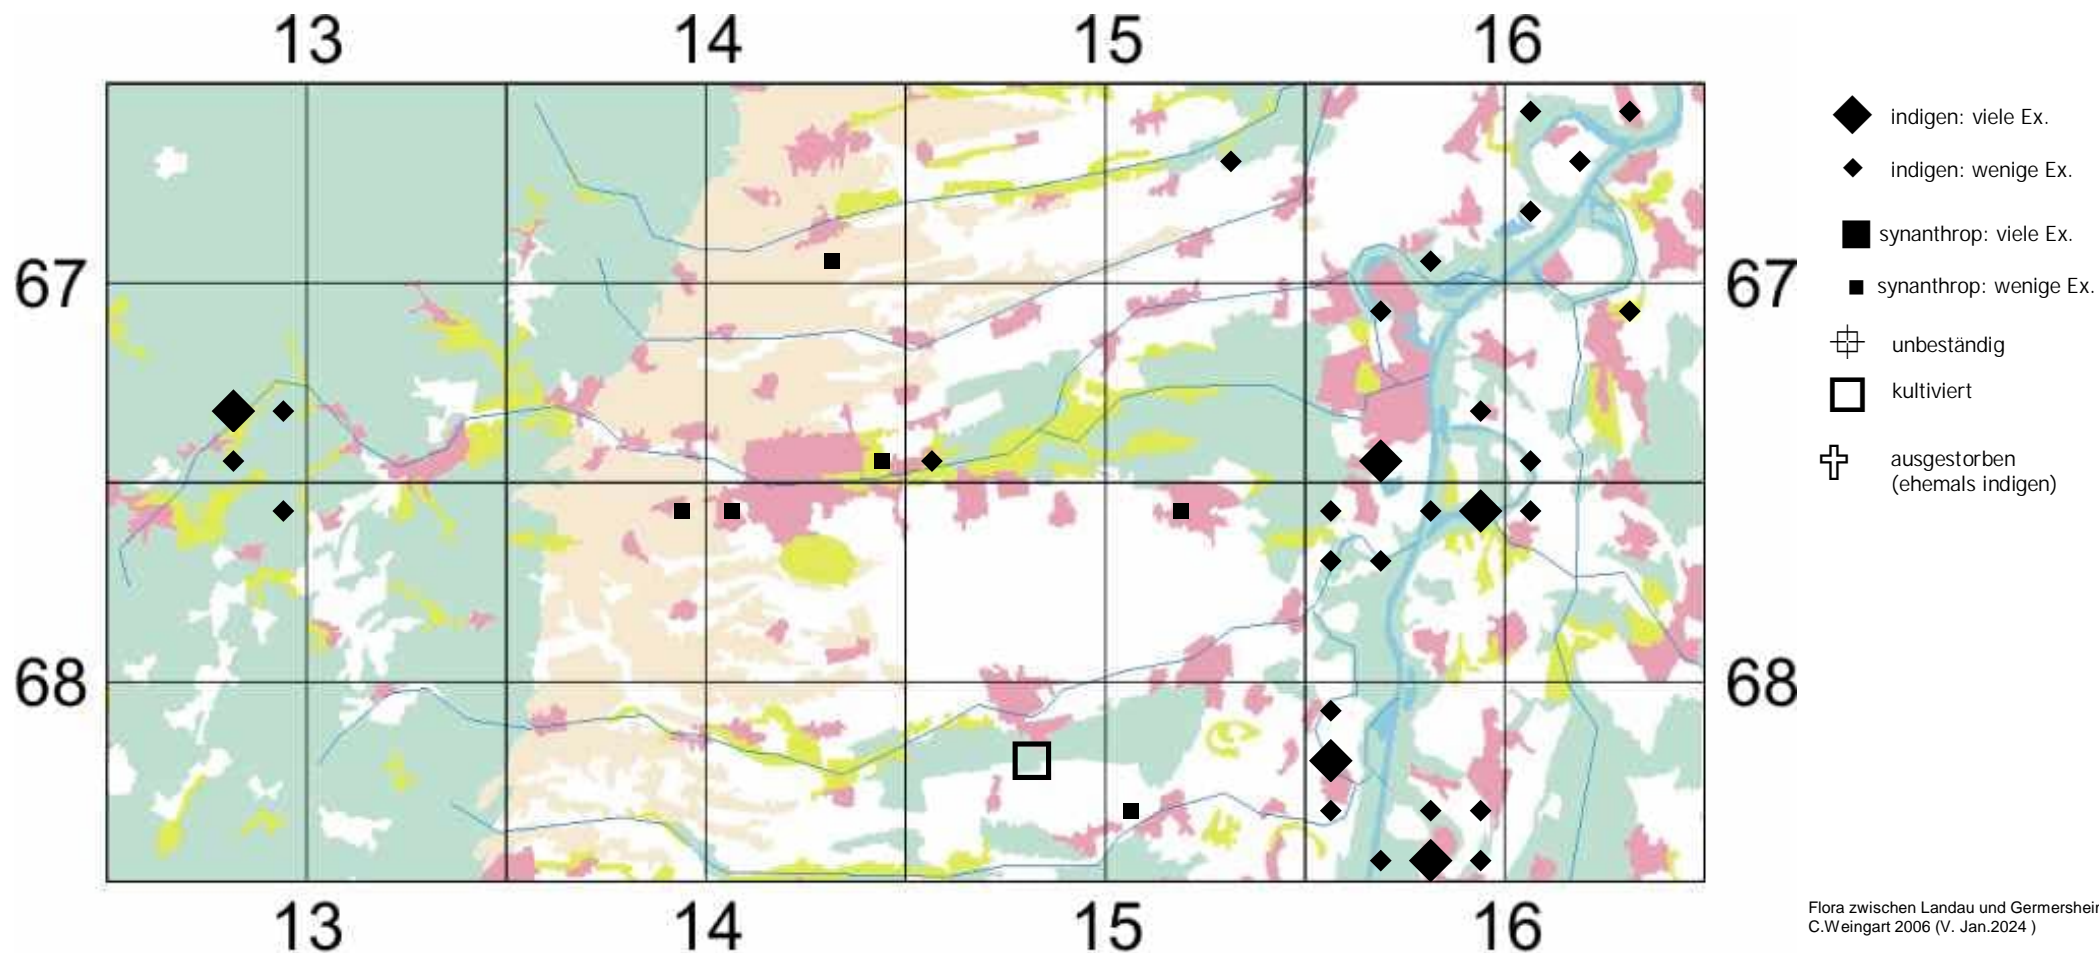

Acorus calamus L.

Kalmus

Flora zwischen Landau und Gernersheim
C.Weingart 2006 (V. Jan.2024)

Einstufung Rote Liste Rheinland Pfalz (2023): ungefährdet

Einstufung RL Baden-Württemberg (2023) für Region Oberrhein: 3

Anmerkung von C.Weingart 2006:

Röhrichtges. in Verlandungsbereichen stehender und langsam fließender, eutropher Gewässer warmer Tieflagen, z. B. an Gräben, Teichen, Baggerseen und Altwässern; vorzugsweise an sonnigen bis leicht beschatteten, warmen, nassen bis seicht überfluteten Stellen mit nährstoff- und basenreichen, neutralen bis leicht sauren, humosen oder reinen, sandigen bis schlammigen Boden neben *Butomus umbellatus*, *Sagittaria sagittifolia*, *Iris pseudacorus*, *Typha latifolia*, *Phragmites australis*, *Rumex hydrophilatum*, *Schoenoplectus lacustris*, *Glyceria maxima*, *Sparganium erectum* s. l., *Eleocharis palustris*, *Juncus effusus*, *Solanum dulcamara*, *Lycopus europaeus*, *Rorippa amphibia*, *Veronica anagallis-aquatica*, *Myosotis scorpioides* s. str. und *Alisma*-Arten.