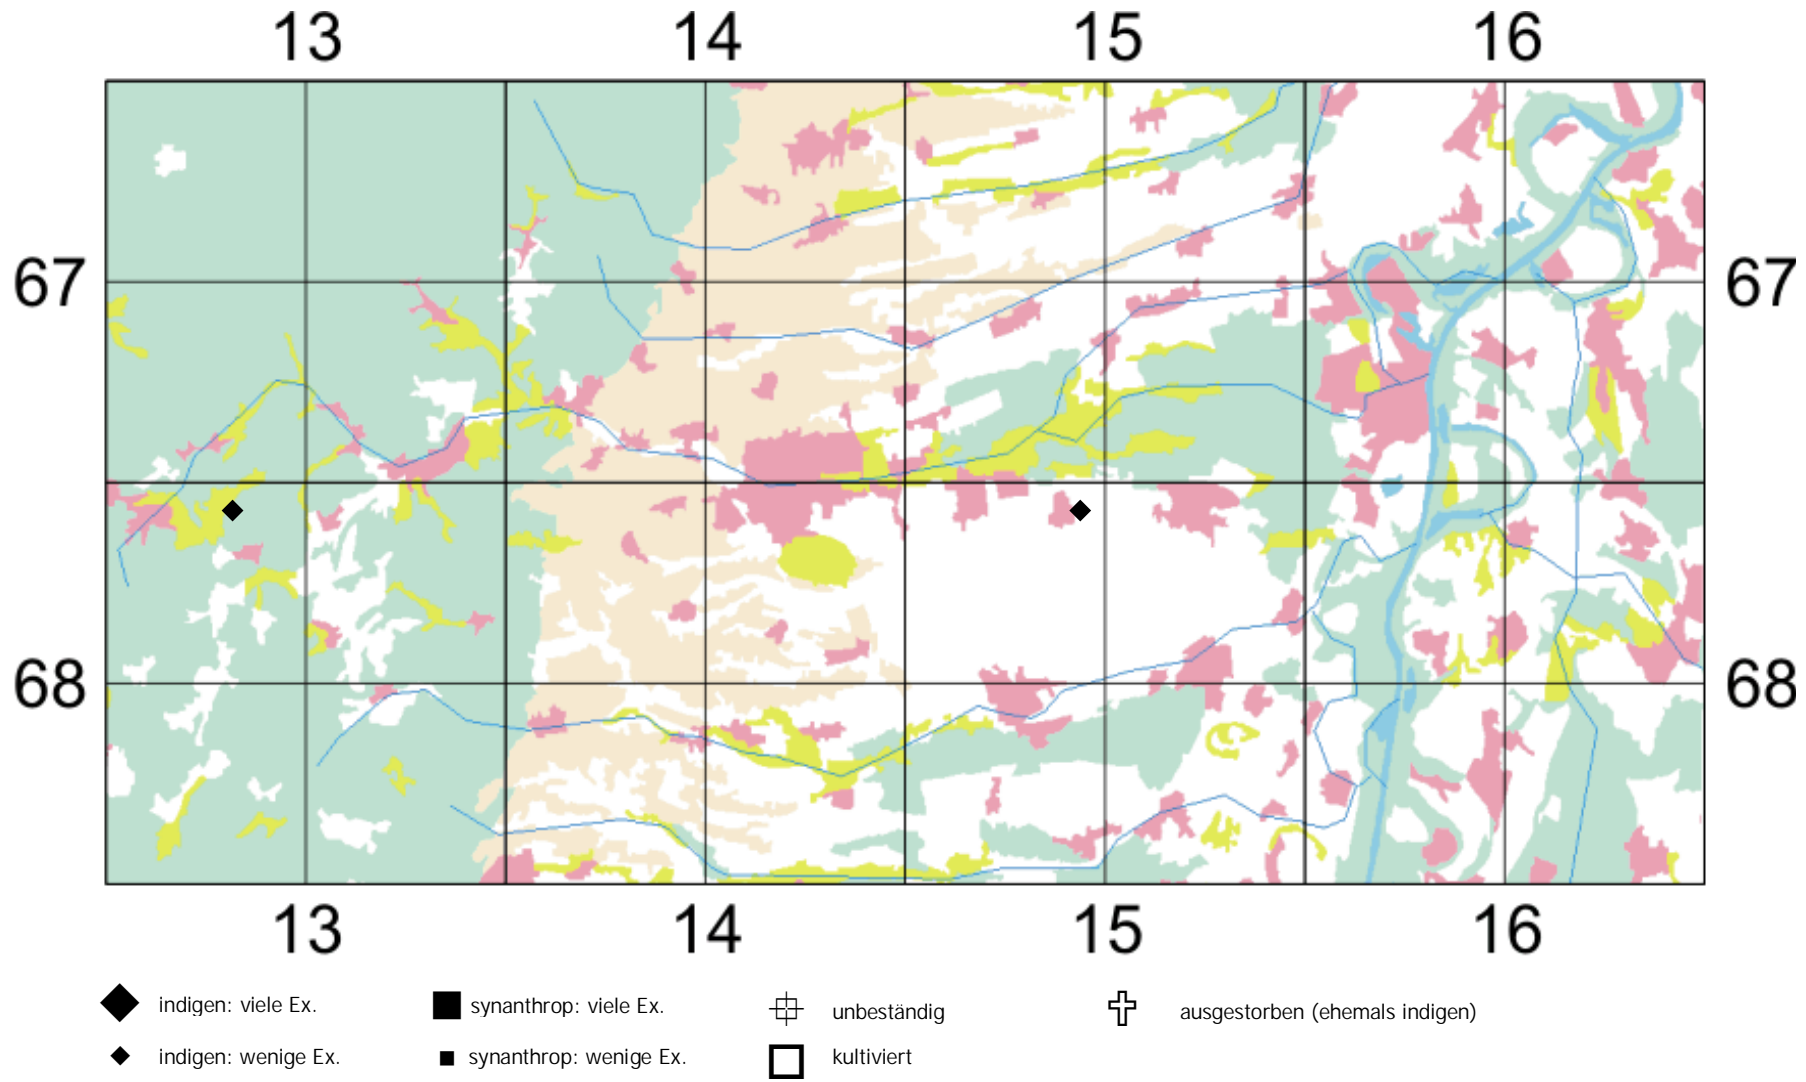

Vicia lutea

Gelbe Wicke

Flora zwischen Landau und Gernersheim