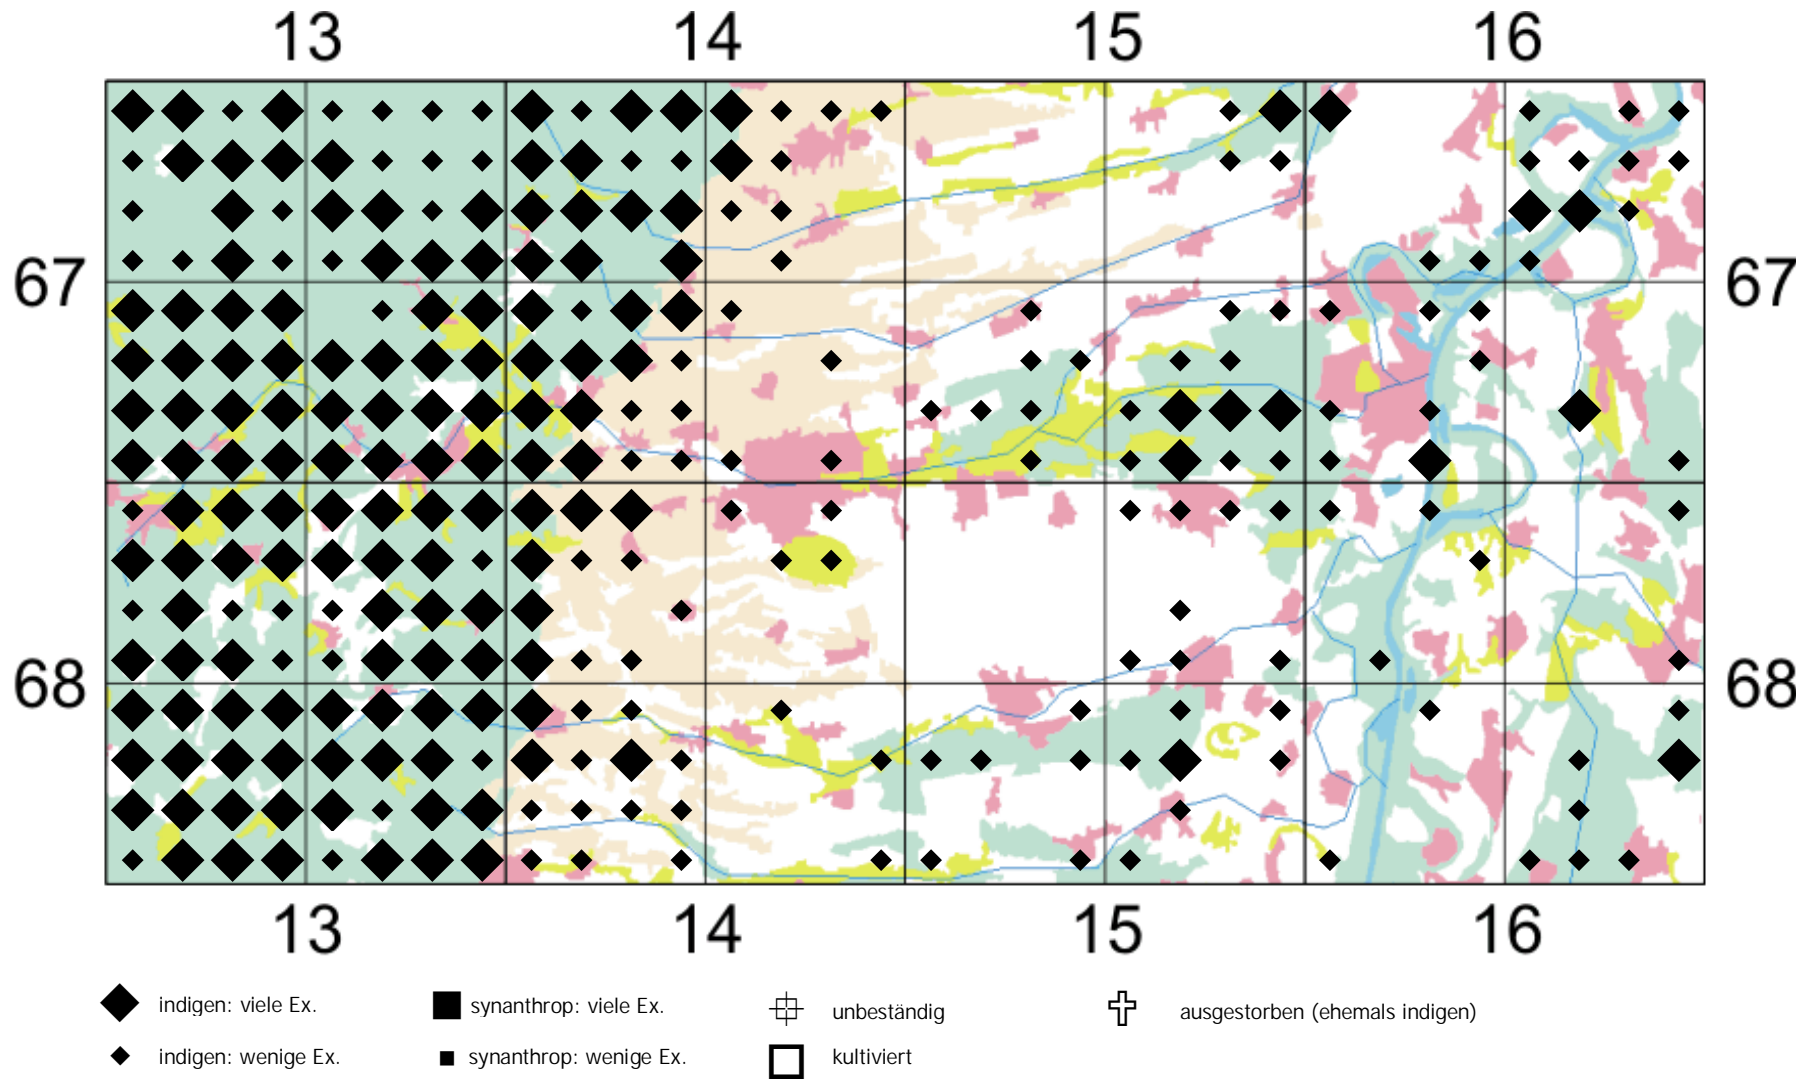

Trifolium medium

Mittlerer Klee

Flora zwischen Landau und Gernersheim