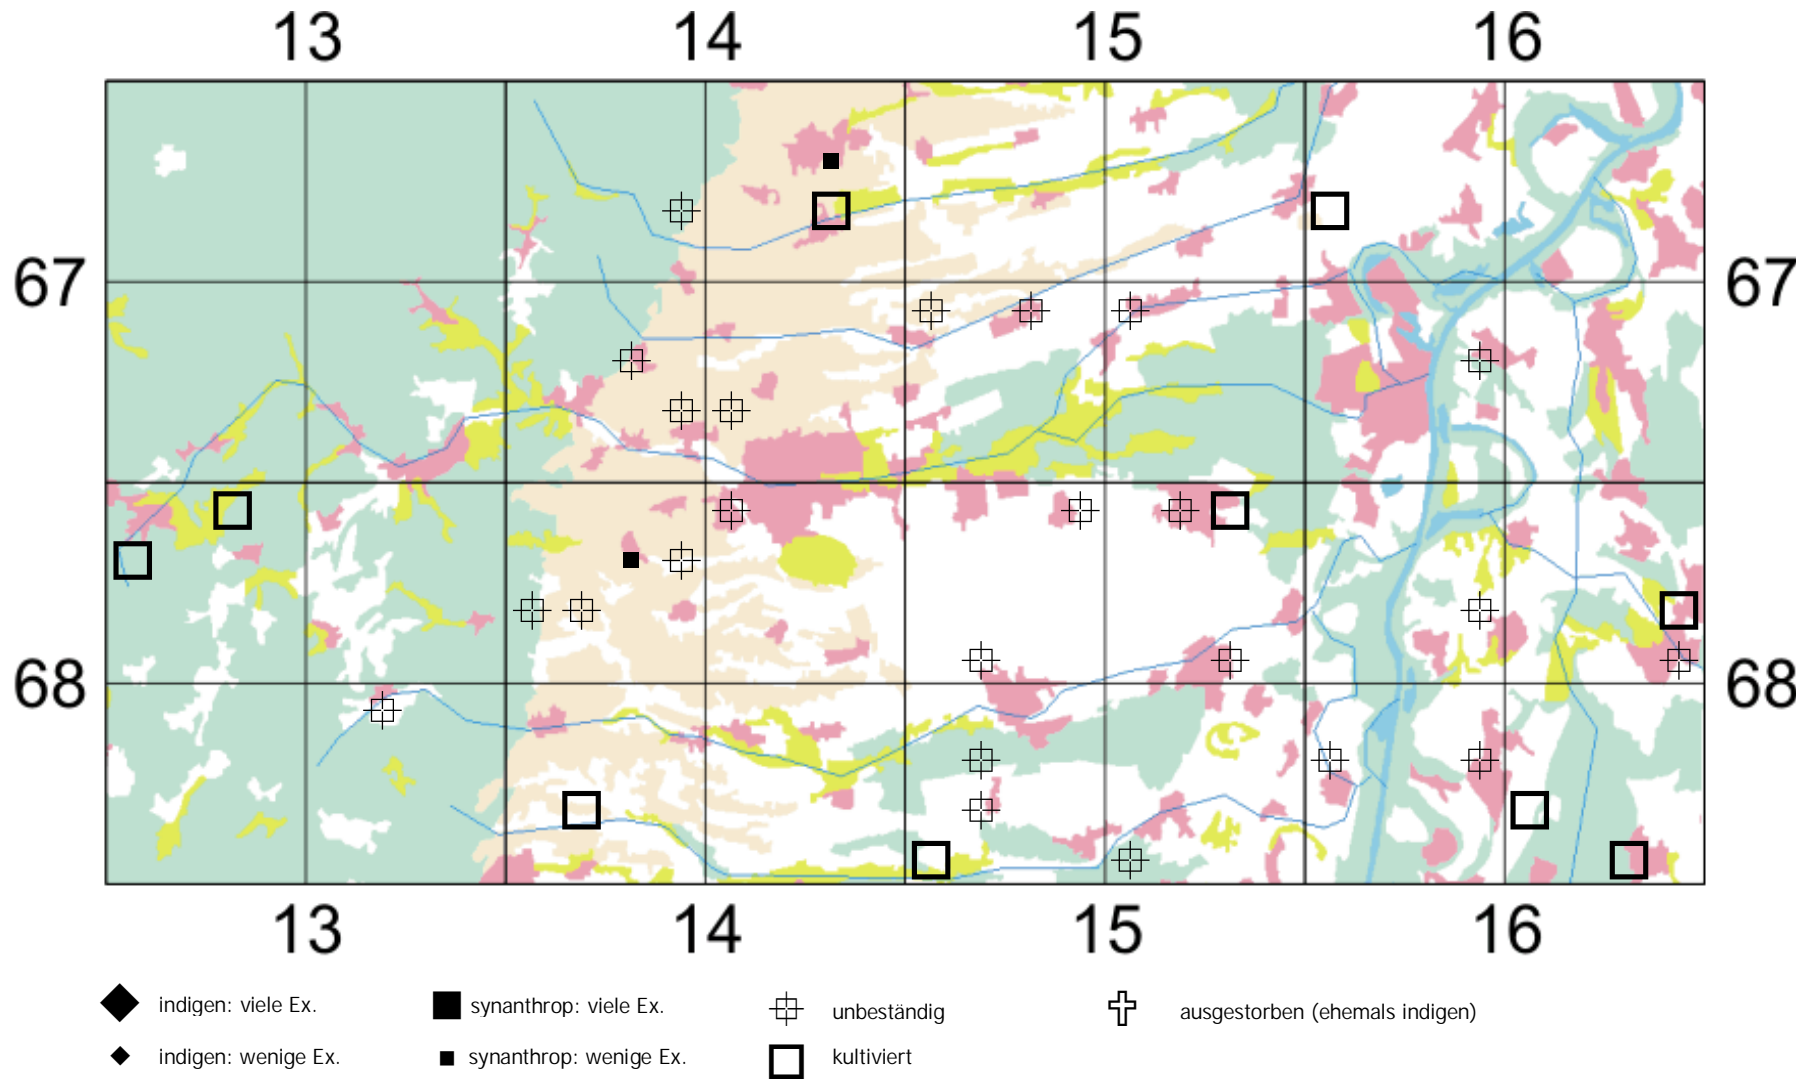

Potentilla fruticosa

Strauchfingerkraut

Flora zwischen Landau und Gernersheim