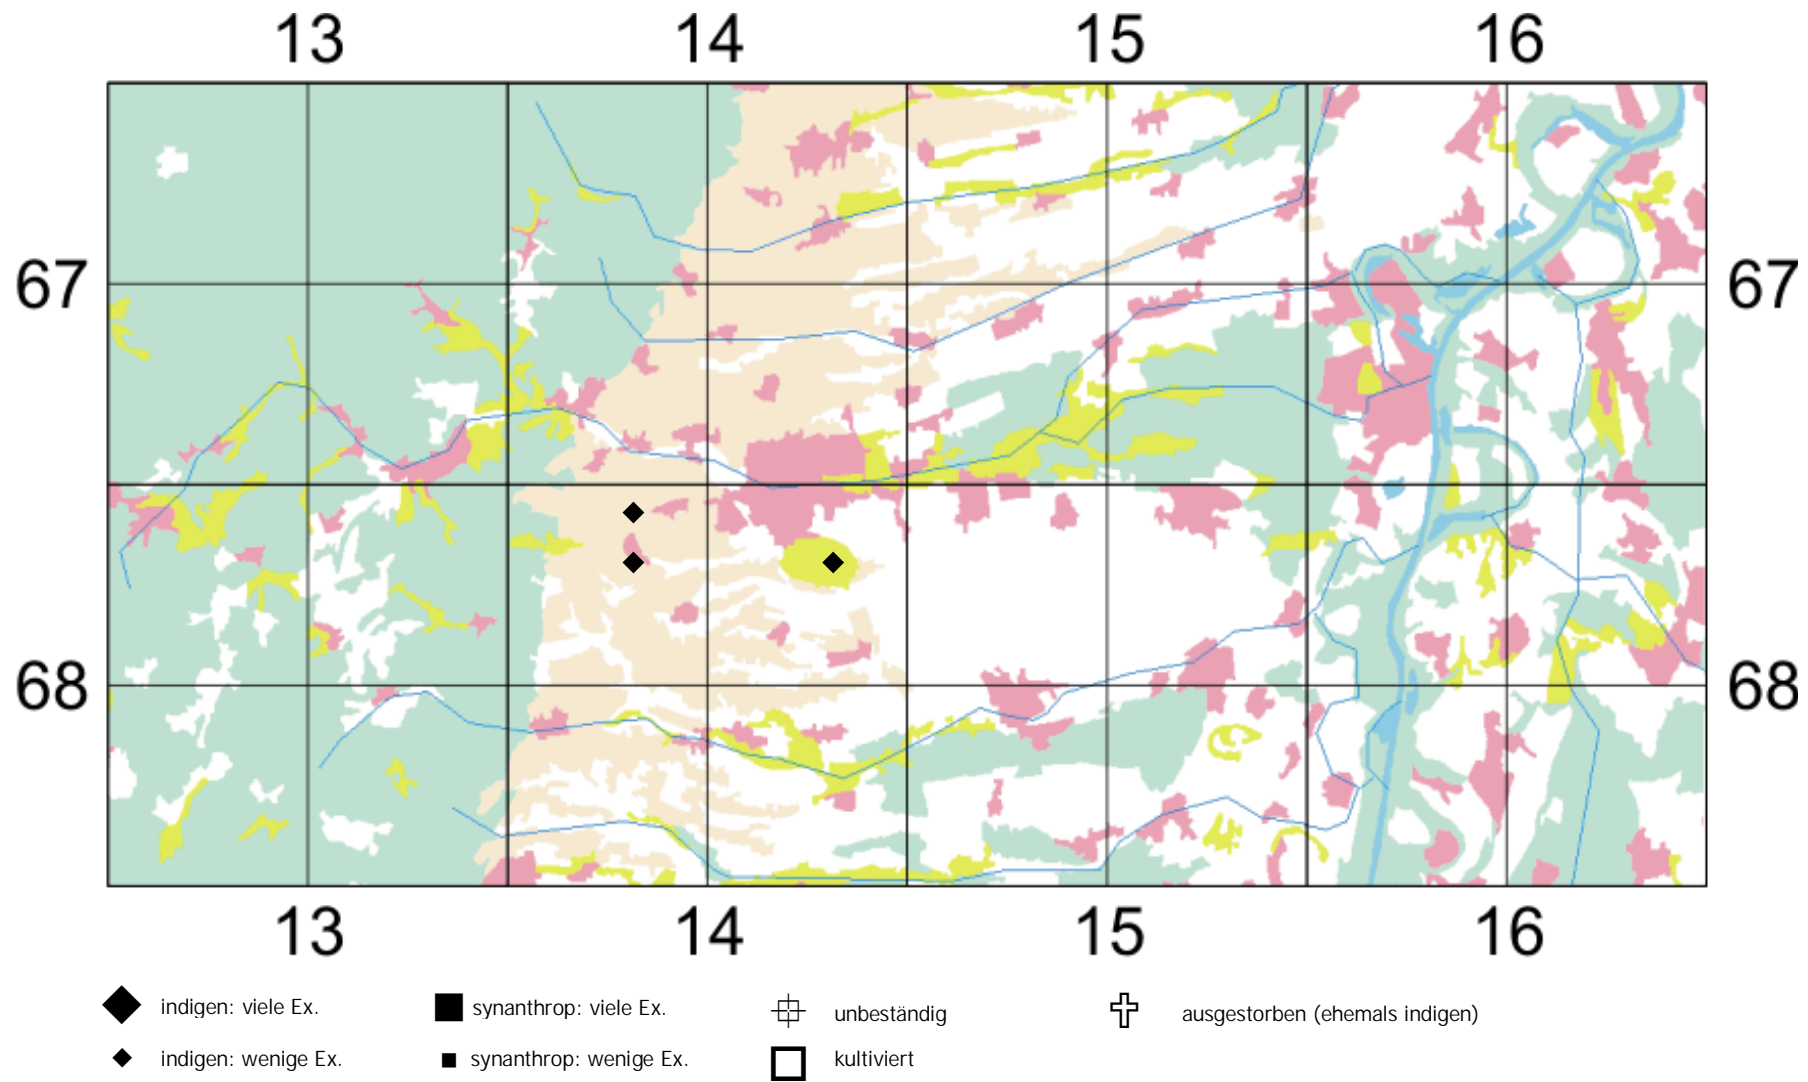

Orobanche lutea

Gelbe Sommerwurz

Flora zwischen Landau und Gernersheim