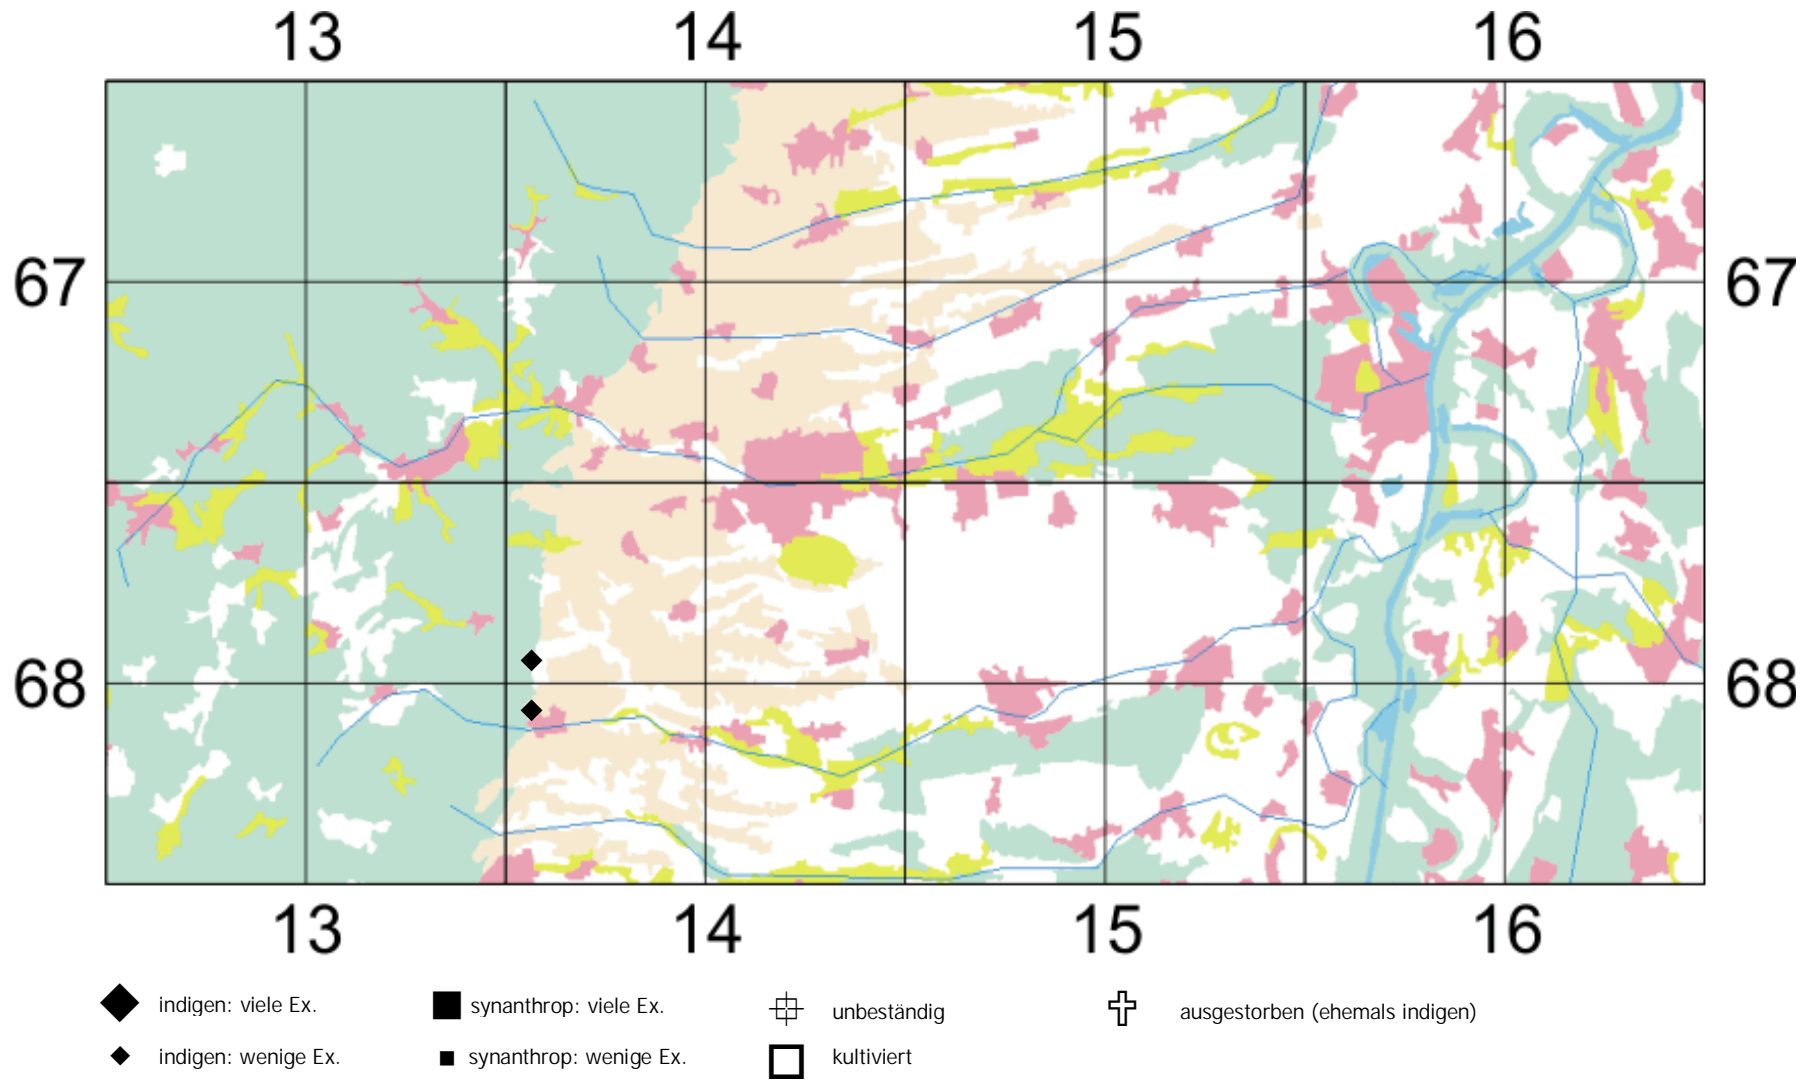

Hieracium laurinum = umbellatum > sabaudum

Lorbeerartiges Habichtskraut

Flora zwischen Landau und Gernersheim