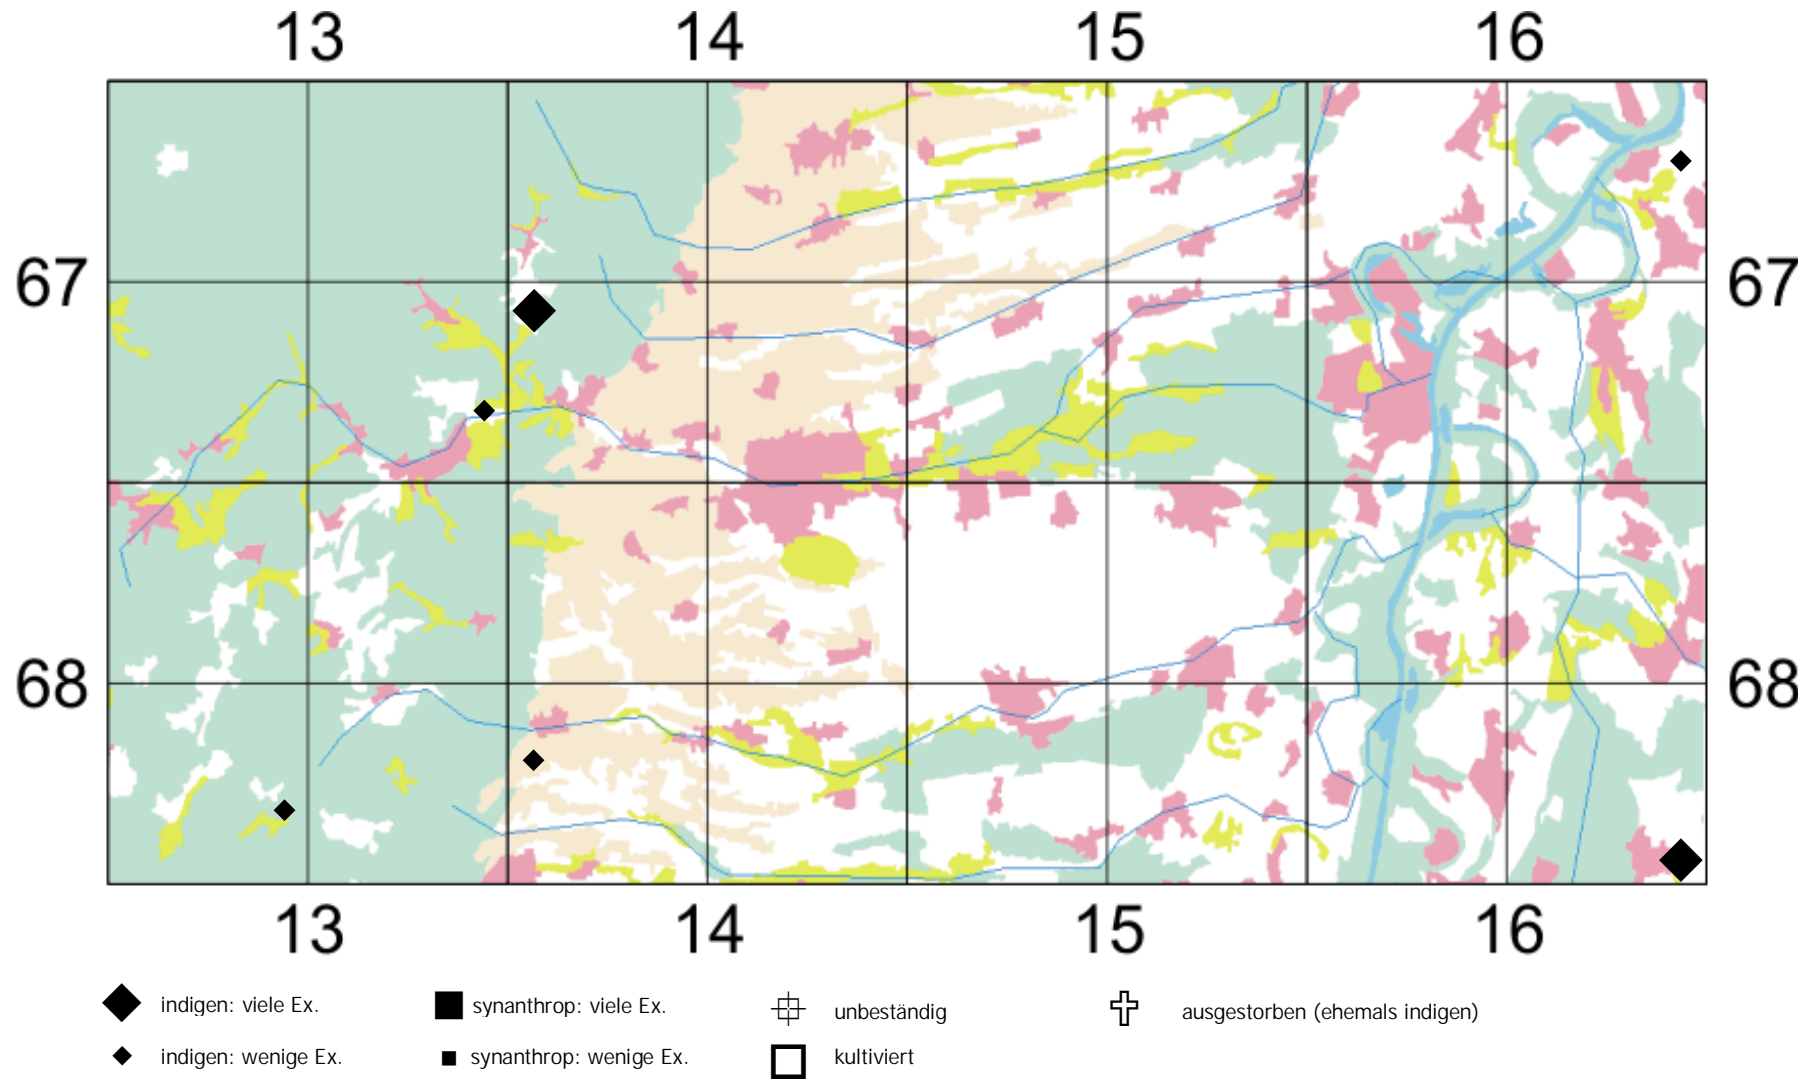

Cruciata laevipes

Gewöhnliches Kreuzlabkraut

Flora zwischen Landau und Gernersheim