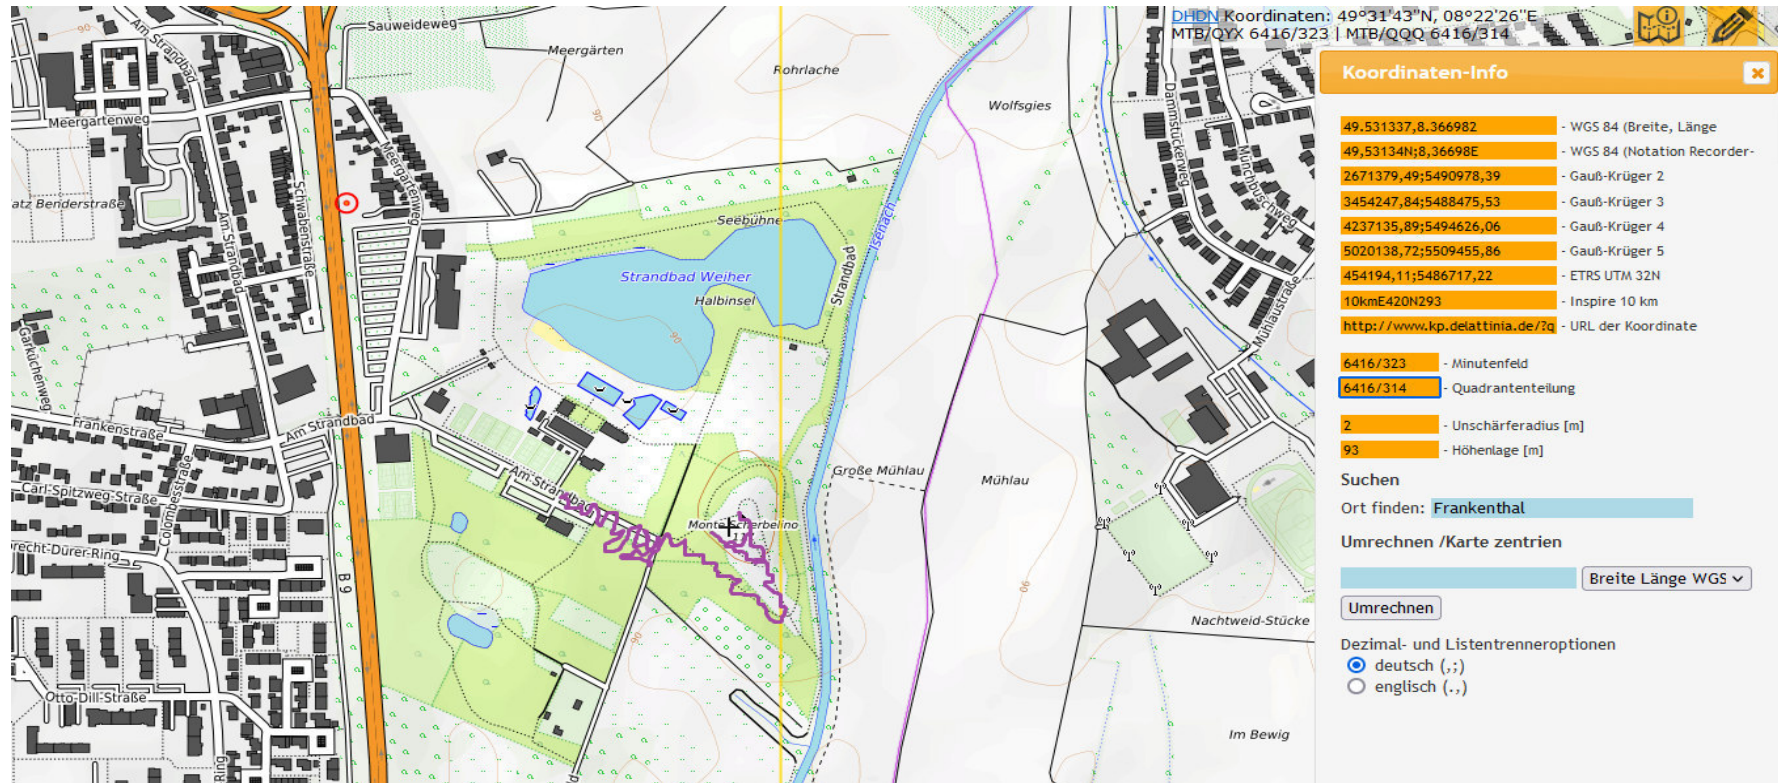

Name	MTB	Q	16 t	64	WGS 84 (Notation Recorder)	Bunde	Landkreis	Naturräumliche Zu	Fundort (g)	Weiteres	weitere Angaben (Ökologie)	Datum
178 Myosotis ramosissima	6416	3	1	4	49,52703N;8,37228E	RP	Frankenthal	Nördliches Oberrhe	Frankenth	Vom Parkplatz Strandbad zum Monte Scherbelino	ruderalisierter Wegrand	10.05.2023
179 Orlaya grandiflora	6416	3	1	4	49,52703N;8,37228E	RP	Frankenthal	Nördliches Oberrhe	Frankenth	Vom Parkplatz Strandbad zum Monte Scherbelino	ruderalisierter Wegrand	10.05.2023
180 Draba verna agg.	6416	3	1	4	49,52703N;8,37228E	RP	Frankenthal	Nördliches Oberrhe	Frankenth	Vom Parkplatz Strandbad zum Monte Scherbelino	ruderalisierter Wegrand	10.05.2023